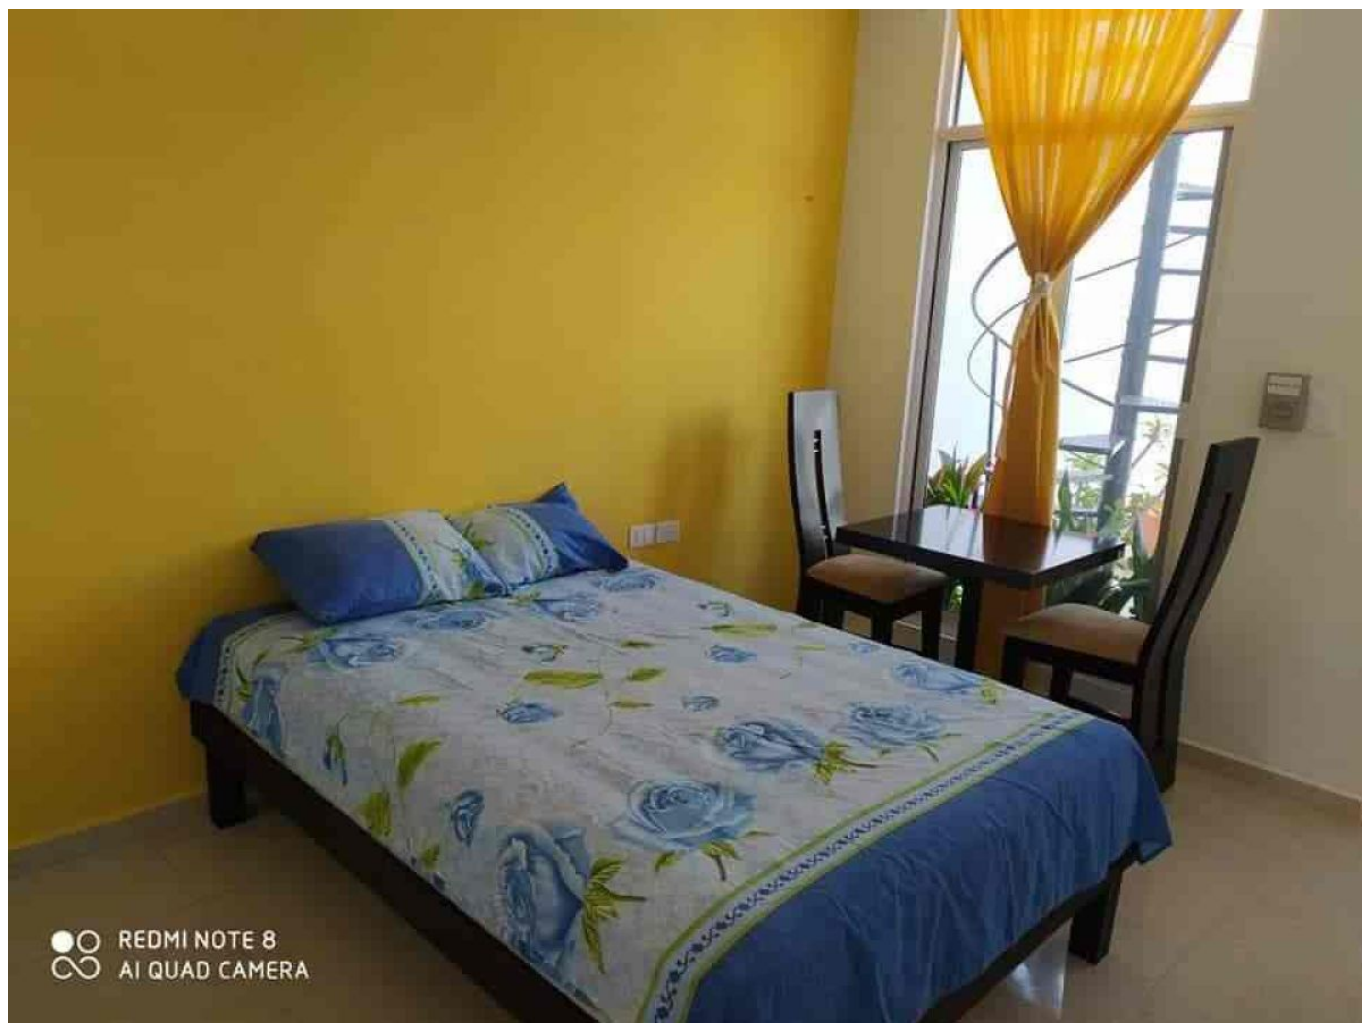

Departamento tipo estudio en Sodzil Norte.

Sodzil - Mérida, Yucatán

Precio: \$ 6,500.00 MXN

Tipo de propiedad: Departamento

Tipo de operación: Renta

Detalles

m² de construcción: 28

Habitaciones: 1

Baños: 1

Plantas: 1

Descripción

En renta departamento tipo estudio con todos los servicios incluidos; fácil acceso a periférico y cerca de la carretera Merida a Progreso, que lleva a universidades como la MARISTA, UVM, UADY, entre otras; plazas a pocos minutos como The Harbor y Galerías.

¡Ideal para estudiantes y/o ejecutivos!

Interior

Cama matrimonial

Tv

Ventilador

A/A.

La cocineta cuenta con microondas, parrilla 2 hornillas, frigobar y repisas.

Mesa y dos sillas.