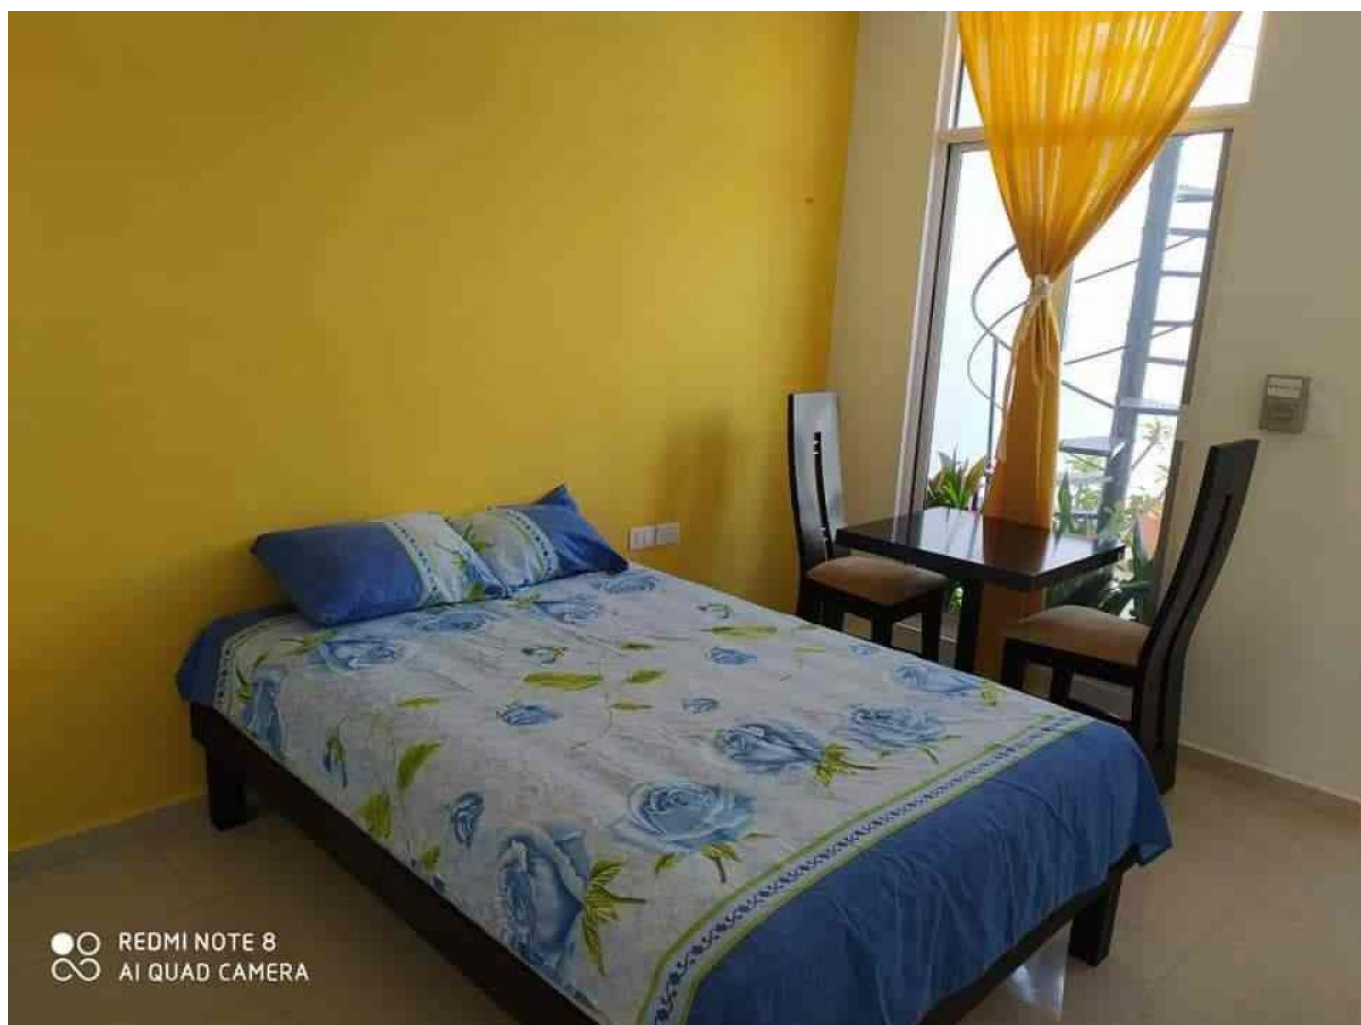

## Sodzil - Mérida, Yucatán

**Precio:** \$ 6,500.00 MXN

**Tipo de propiedad:** Departamento

**Tipo de operación:** Renta

---