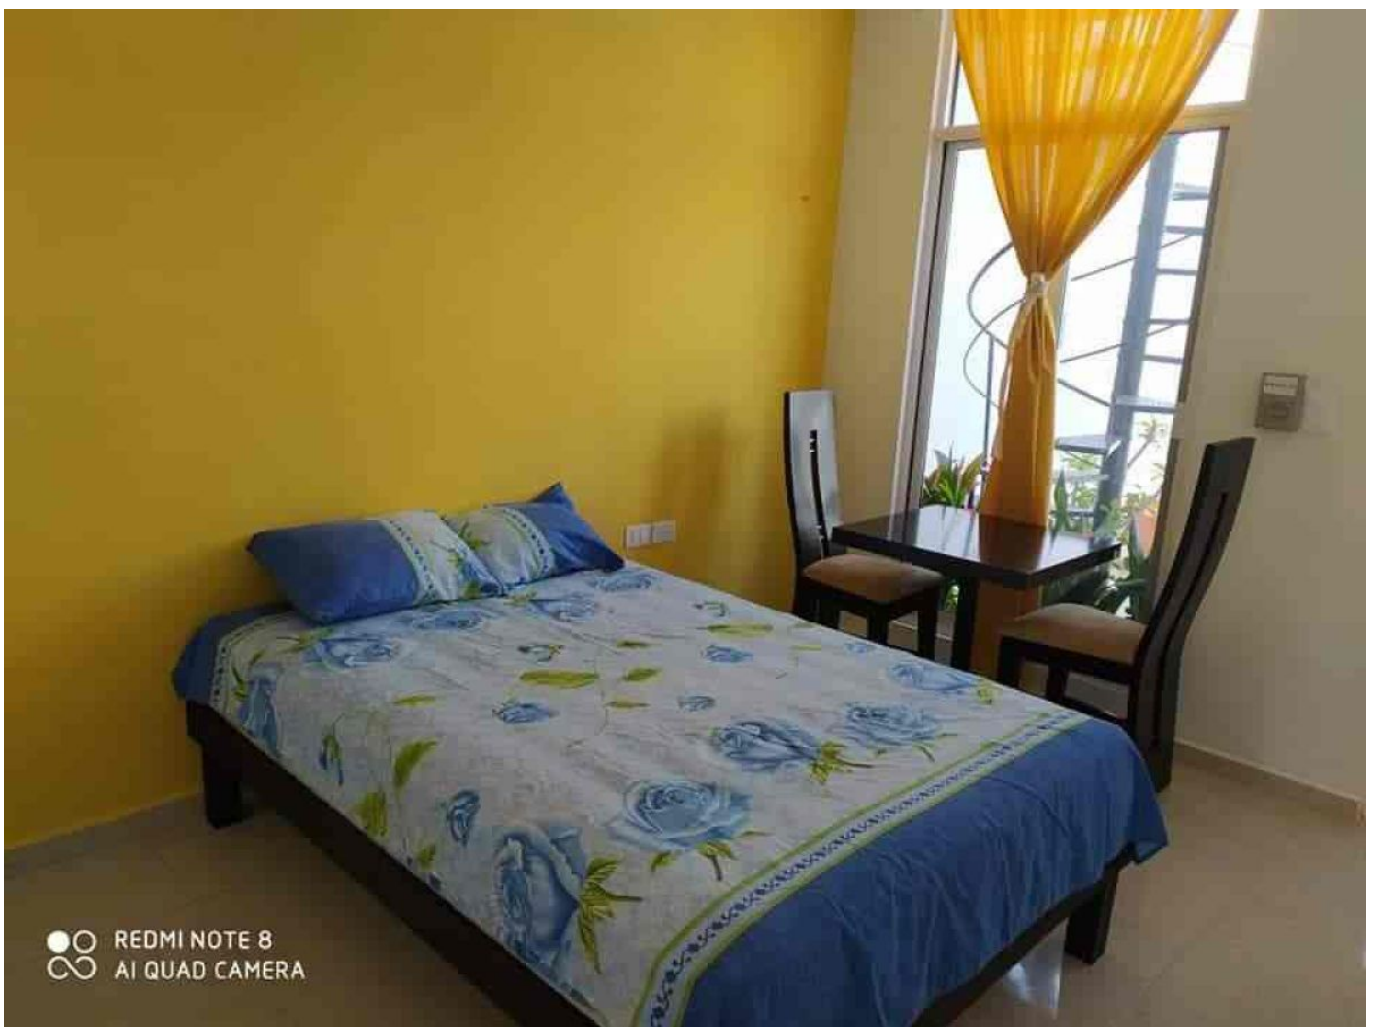

Departamento tipo estudio en Sodzil Norte.

Sodzil - Mérida, Yucatán

Precio: \$ 6,500.00 MXN

Tipo de propiedad: Departamento

Tipo de operación: Renta

Detalles

m² de construcción: 28

Habitaciones: 1

Baños: 1

Plantas: 1

Descripción

En renta departamento tipo estudio con todos los servicios incluidos; fácil acceso a periférico y cerca de la carretera Merida a Progreso, que lleva a universidades como la MARISTA, UVM, UADY, entre otras; plazas a pocos minutos como The Harbor y Galerías.

¡Ideal para estudiantes y/o ejecutivos!

Interior

Cama matrimonial

Tv

Ventilador

A/A.

La cocineta cuenta con microondas, parrilla 2 hornillas, frigobar y repisas.

Mesa y dos sillas.