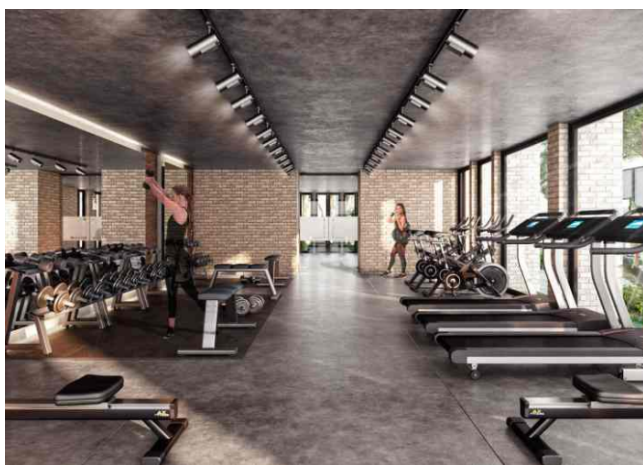

Mirador Privada Norte se encuentra ubicado en carretera Progreso, a la entrada de Komchén; cerca de la playa, pero también del centro de la ciudad.

Exterior

AMENIDADES:

Casa Club
Cancha de futbol
Cancha de basquet
Área de juegos para niños
Alberca
Gimnasio
Accesos controlados
Vigilancia 24 hrs
CCTV
Ubicación privilegiada
Extraordinarias áreas verdes
Restaurante/ cafetería
Área para eventos
Acabados de primera.

Información adicional

CONDICIONES VENTA:

Apartado $25,000.00 por lote
$25,000.00 de cuotas adelantadas
Fecha de entrega: Verano 2022
Cuota de mantenimiento $3,500.00 aproximadamente por lote.

Galería