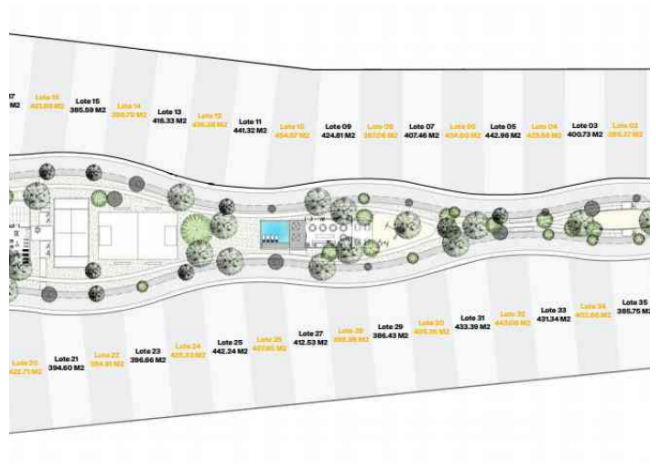

Aviso de privacidad: <https://www.grupotosc.com/privacidad>