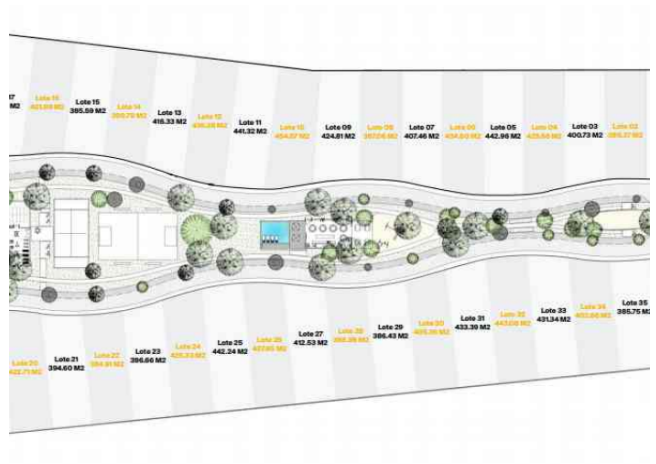

Asesor inmobiliario

Andreina Scott

andreina@grupotosc.com

999 434 2081

Aviso de privacidad: <https://www.grupotosc.com/privacidad>