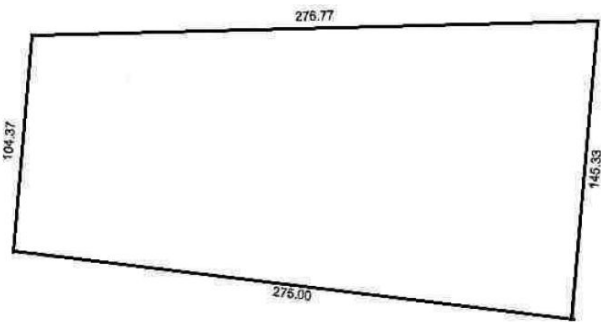

Interior

CARACTERISTICAS DE LA PROPIEDAD

Terreno: 34,316.98 m²

Forma de Terreno: IREGULAR.

Galería

Ubicación

Medidas

Aviso de privacidad: <https://www.grupotosc.com/privacidad>