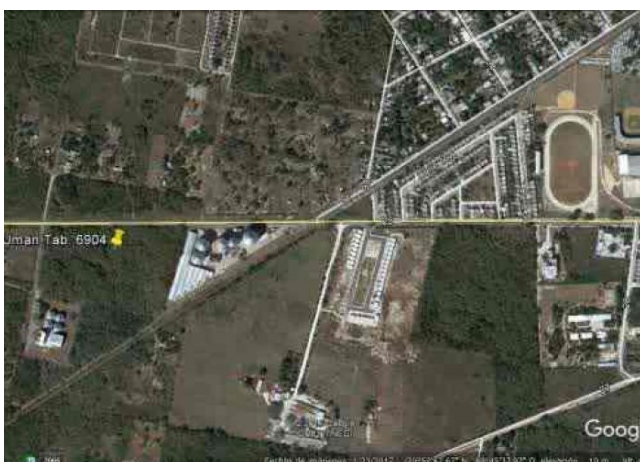

Descripción

Terreno en venta dentro de Umán muy cerca del centro, ubicado sobre la carretera Kinchil - Umán. Este terreno es ideal para constructores que buscan terrenos para desarrollo de vivienda. Su ubicación es muy buena cerca del Poli funcional Umán, de los Tribunales, nuevos desarrollos de vivienda y a 1.5 kilómetros del centro de Umán.

Interior

CARACTERISTICAS DE LA PROPIEDAD

Terreno: 34,316.98 m²

Forma de Terreno: IREGULAR.

Galería

Medidas