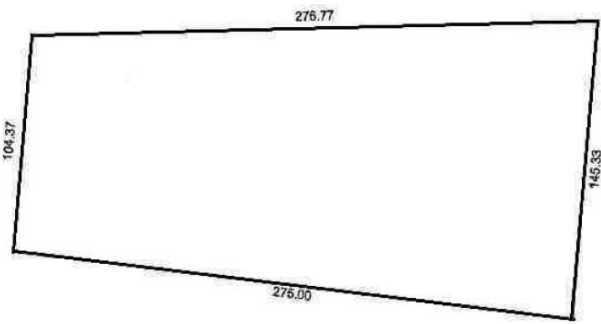

Aviso de privacidad: <https://www.grupotosc.com/privacidad>