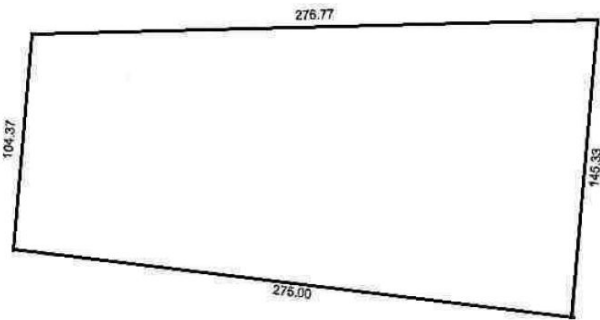

Interior

CARACTERISTICAS DE LA PROPIEDAD

Terreno: 34,316.98 m²

Forma de Terreno: IREGULAR.

Galería

Ubicación

Medidas

Asesor inmobiliario