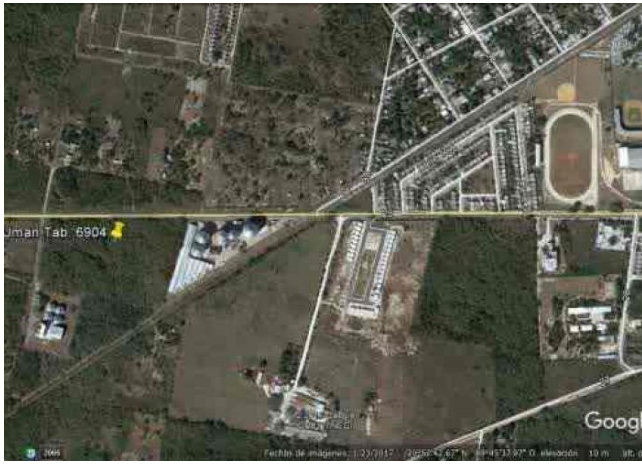

Asesor inmobiliario

Andreina Scott

andreina@grupotosc.com

999 434 2081

Aviso de privacidad: <https://www.grupotosc.com/privacidad>