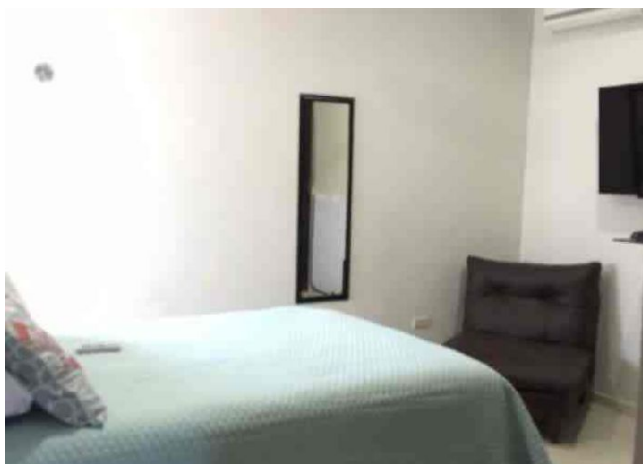

Disponibilidad: 15/08/2018

Descripción

Departamento Totalmente Amueblado en Col. Montes de Ame a solo 3 minutos de City center.

Interior

2 Habitaciones con cama matrimonial, Ventiladores y Climas.

1 baño completo

Sala Comedor

Cocina con meseta de granito y equipada con refrigerador y estufa

1 Cajon de estacionamiento

3 Cajones para visitantes

Exterior

INCLUYE: Agua, gas y recoleccion de basura.

Información adicional

REQUISITOS: mes de renta, mes de deposito, mes de convenio, aval o doble deposito.

Galería