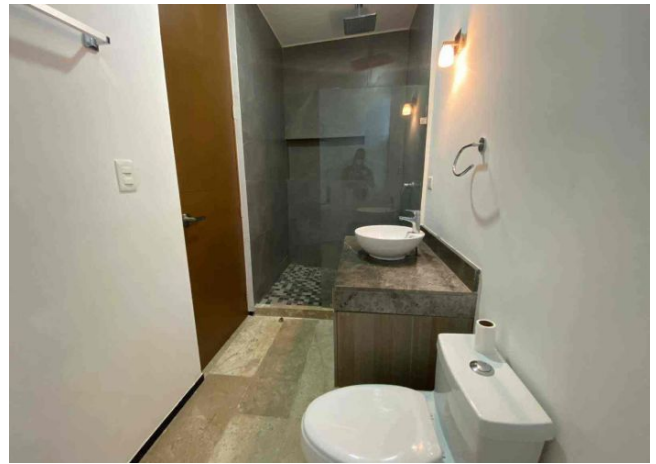

Aviso de privacidad: <https://www.grupotosc.com/privacidad>