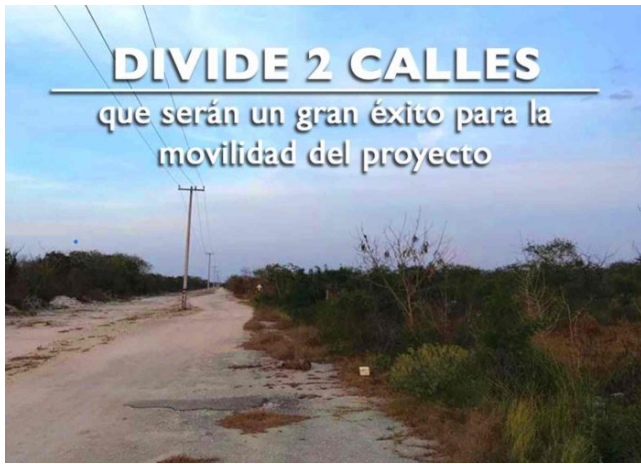

Asesor inmobiliario

Andreina Scott

andreina@grupotosc.com

999 434 2081

Aviso de privacidad: <https://www.grupotosc.com/privacidad>

<https://grupotosc.com/propiedad/terreno-de-80-hectareas-a-la-orilla-de-carretera-chicxulub>

www.grupotosc.com