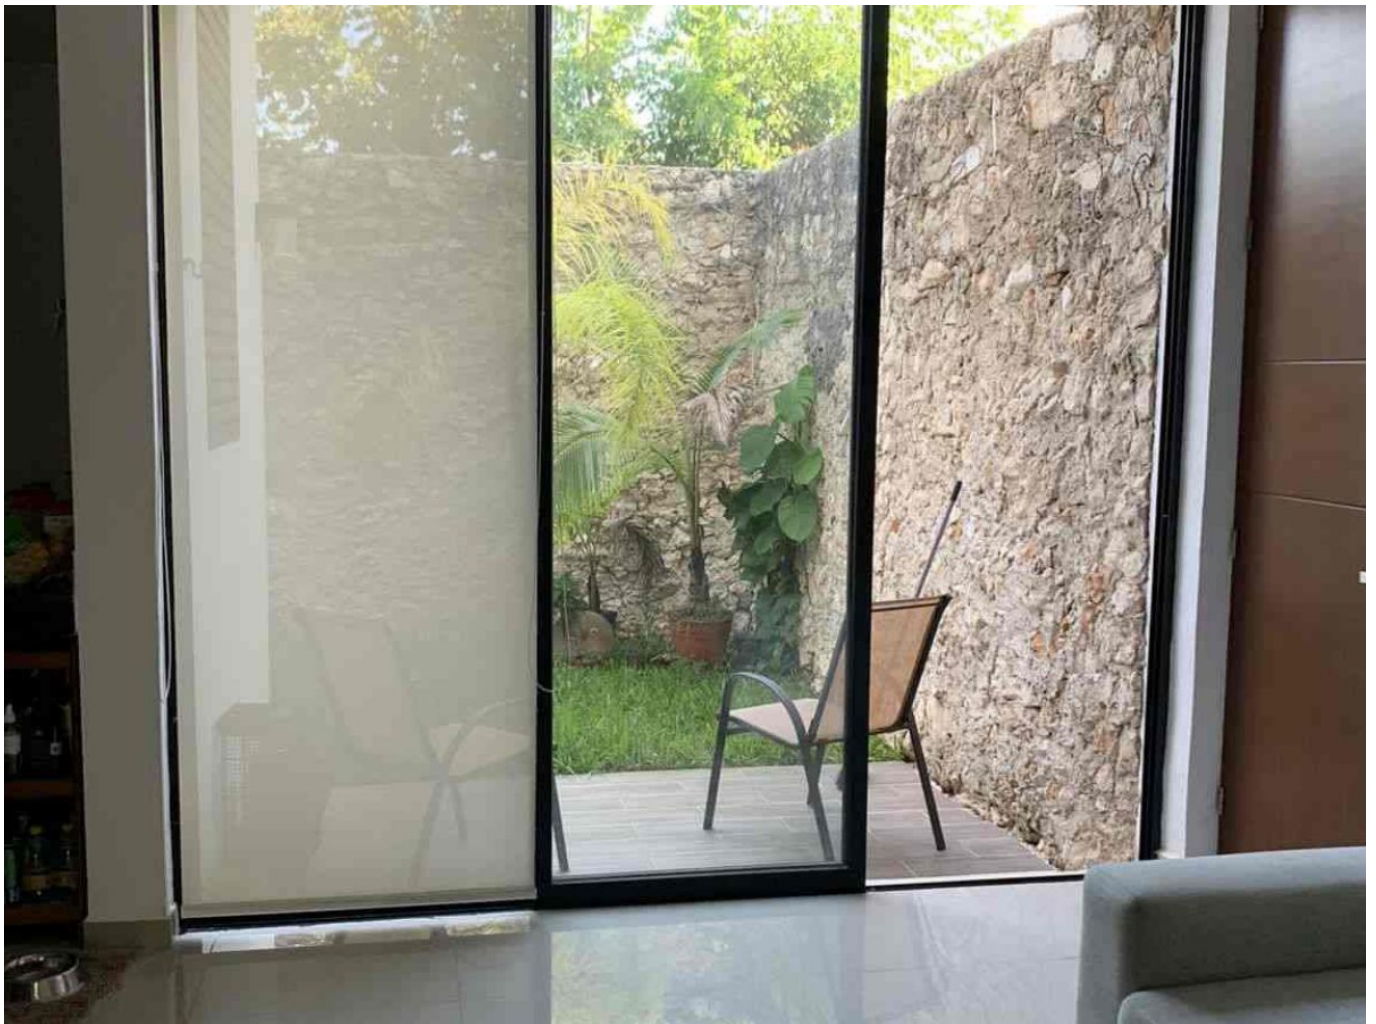

**Departamento en PB, de 2 recámaras, sin muebles,
muy cerca de The Harbor.**

Sodzil - Mérida, Yucatán

Precio: $ 13,000.00 MXN

Tipo de propiedad: Departamento

Tipo de operación: Renta