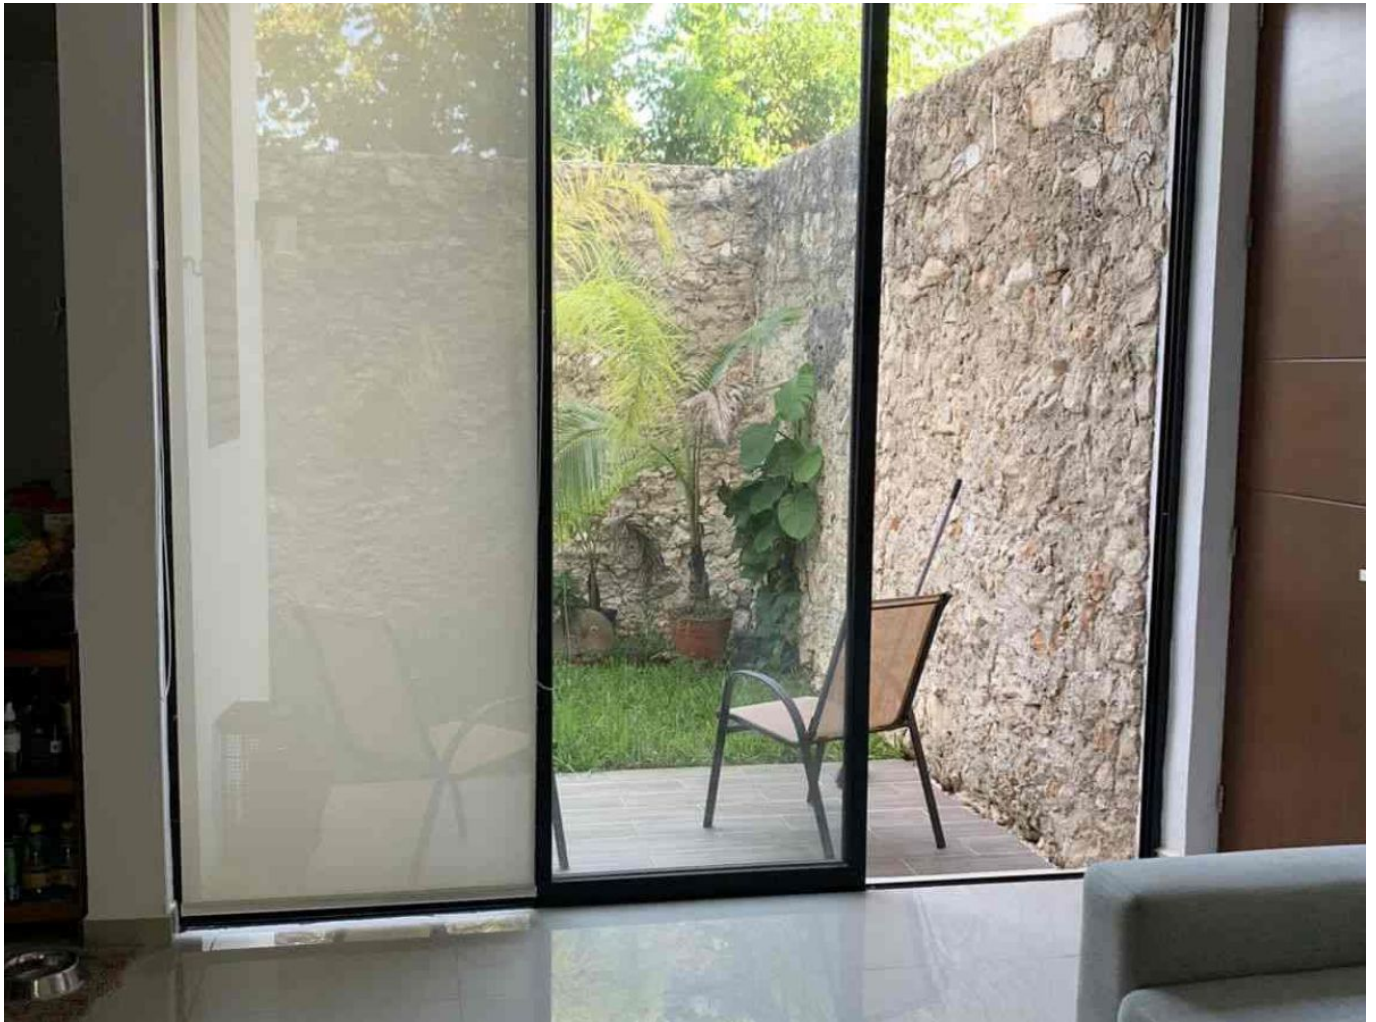

**Departamento en PB, de 2 recámaras, sin muebles,
muy cerca de The Harbor.**

Sodzil - Mérida, Yucatán

Precio: $ 13,000.00 MXN

Tipo de propiedad: Departamento

Tipo de operación: Renta