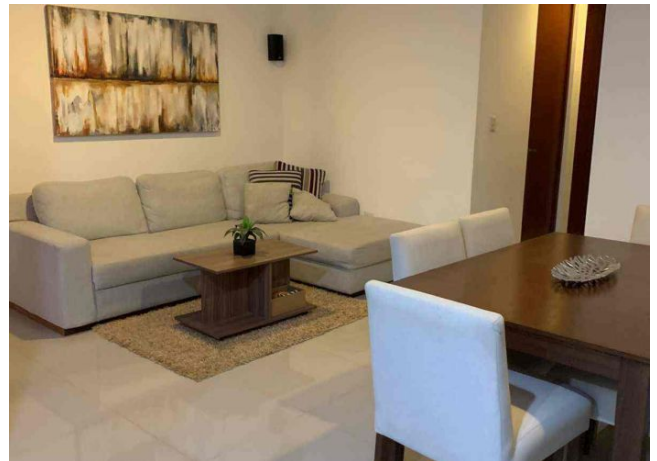

* DISPONIBLE A PARTIR DEL 1RO DE ENERO 2023.

Galería