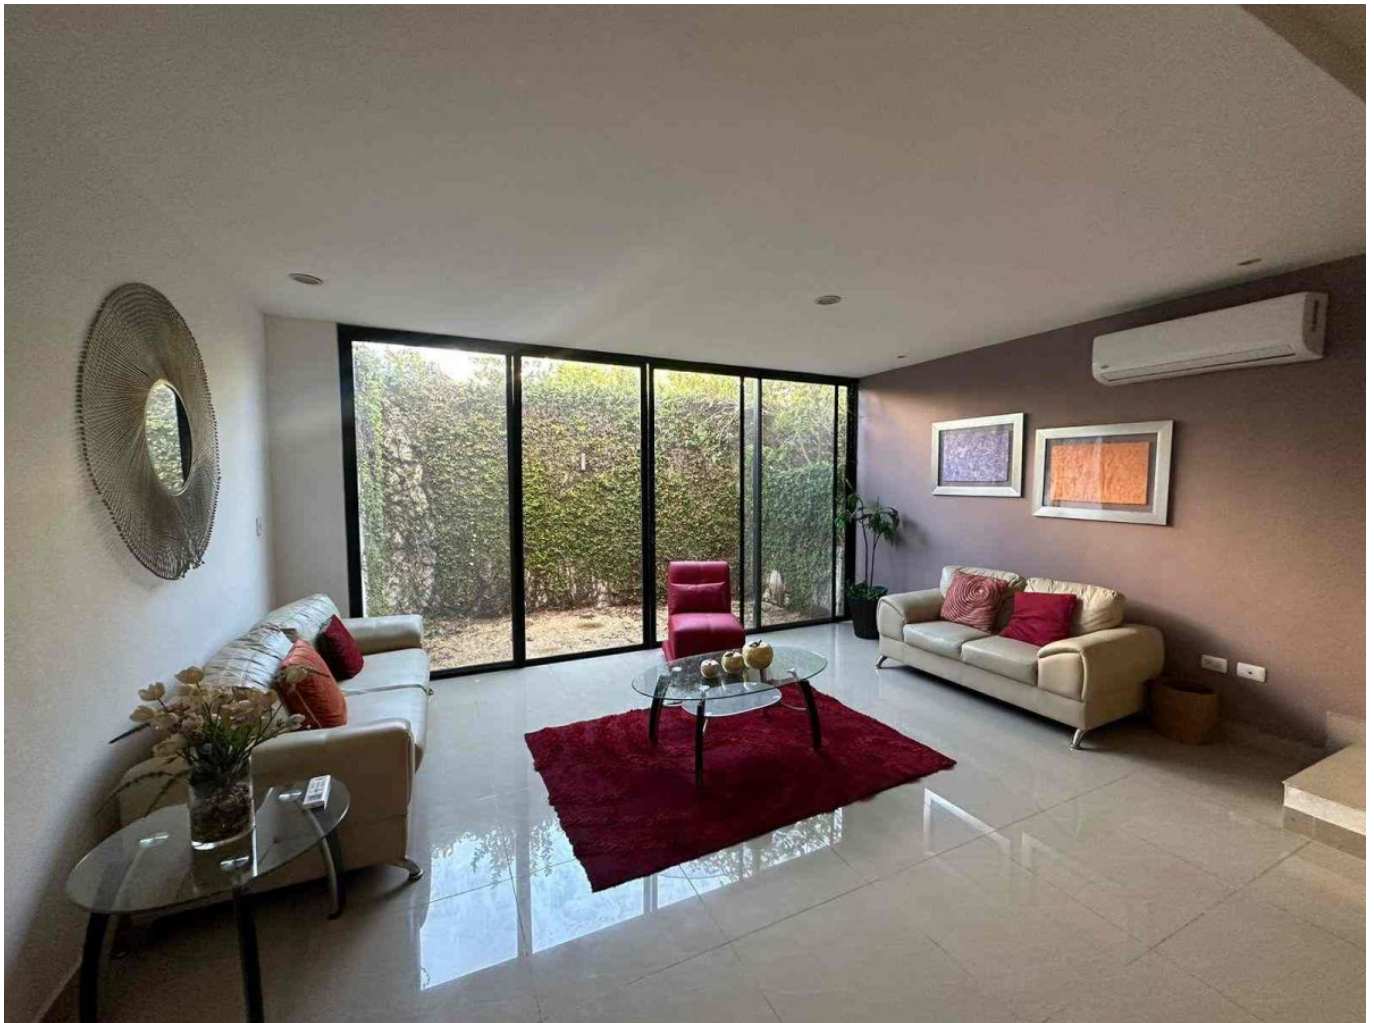

Hermoso y amplio departamento amueblado de dos pisos, en zona norte.

Montes De Ame - Mérida, Yucatán

Precio: \$ 17,000.00 MXN

Tipo de propiedad: Departamento

Tipo de operación: Renta

Detalles

m² de construcción: 156

m² del terreno: 90

Habitaciones: 2

Baños: 2

Medios baños: 1

Plazas de estacionamiento: 2

Plantas: 2

Descripción

Hermoso y amplio departamento de 2 pisos, con doble altura, equipado y amueblado, en Montes de Ame. Situado en un conjunto de sólo 6 departamentos; muy cerca de City Center, Periférico, Av. García Lavín, Prolongación Montejo, Súper Aki a 1 minuto; importantes colegios, Hospital El Faro y universidades; todo lo que necesites a un solo paso.

Interior

Planta Baja:

Cocina con barra desayunadora, equipada con refrigerador marca Mabe y parrilla eléctrica de 4 quemadores marca Teka.

Sala

Comedor

Medio baño de visitas.

Planta Alta:

Recámara principal inmensa, con cama king size, closet y baño completo