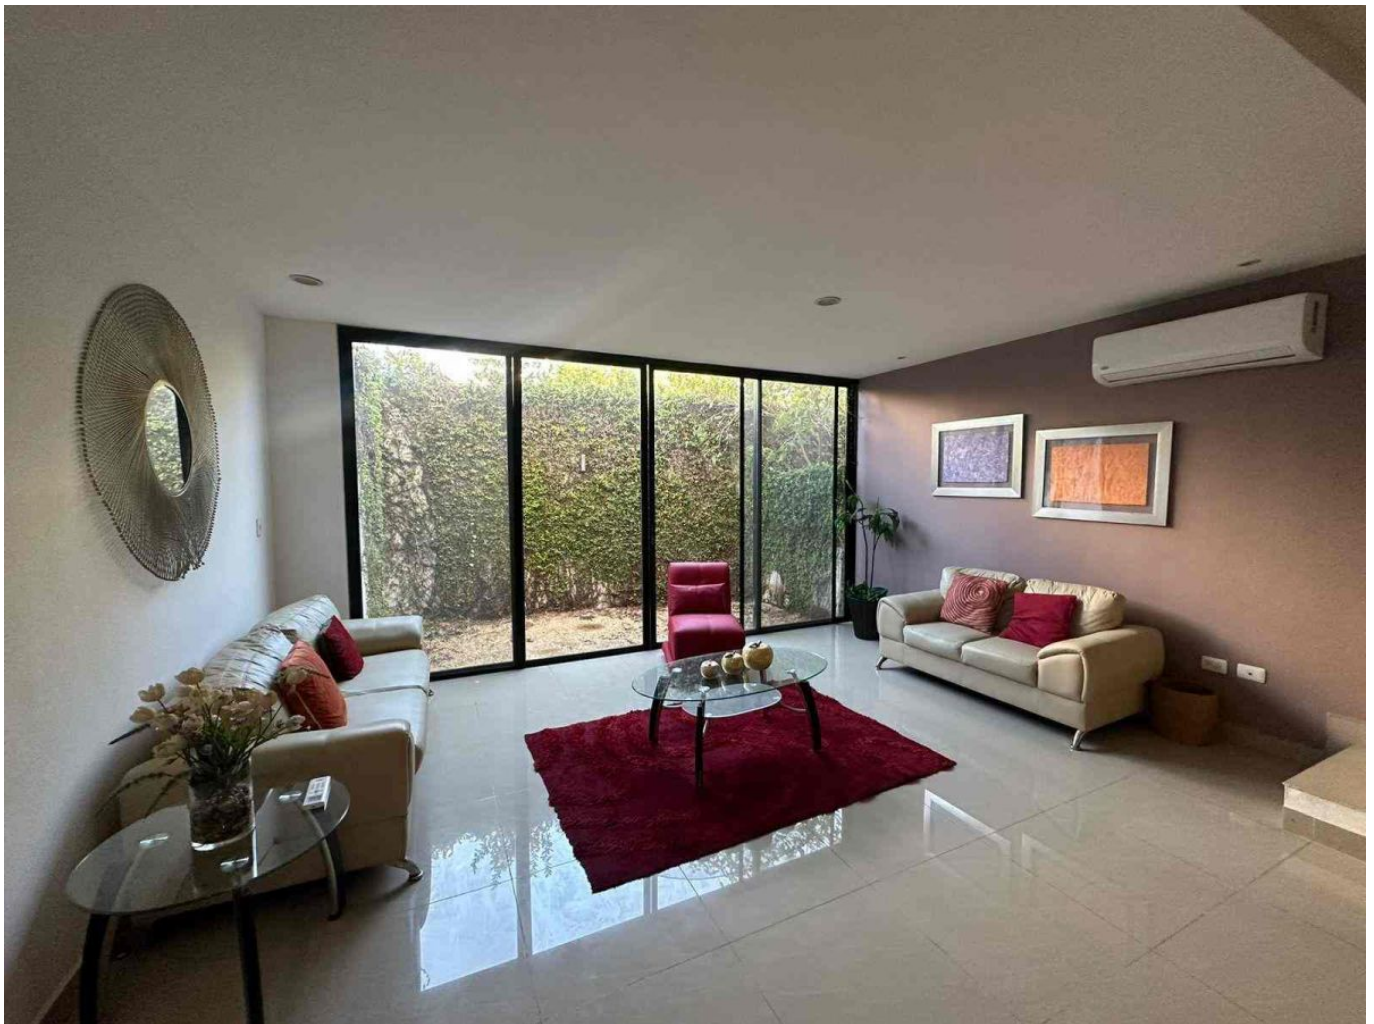

Hermoso y amplio departamento amueblado de dos pisos, en zona norte.

Montes De Ame - Mérida, Yucatán

Precio: \$ 17,000.00 MXN

Tipo de propiedad: Departamento

Tipo de operación: Renta

Detalles

m² de construcción: 156

m² del terreno: 90

Habitaciones: 2

Baños: 2

Medios baños: 1

Plazas de estacionamiento: 2

Plantas: 2

Descripción

Hermoso y amplio departamento de 2 pisos, con doble altura, equipado y amueblado, en Montes de Ame. Situado en un conjunto de sólo 6 departamentos; muy cerca de City Center, Periférico, Av. García Lavín, Prolongación Montejo, Súper Aki a 1 minuto; importantes colegios, Hospital El Faro y universidades; todo lo que necesites a un solo paso.

Interior

Planta Baja:

Cocina con barra desayunadora, equipada con refrigerador marca Mabe y parrilla eléctrica de 4 quemadores marca Teka.

Sala

Comedor

Medio baño de visitas.

Planta Alta:

Recámara principal inmensa, con cama king size, closet y baño completo