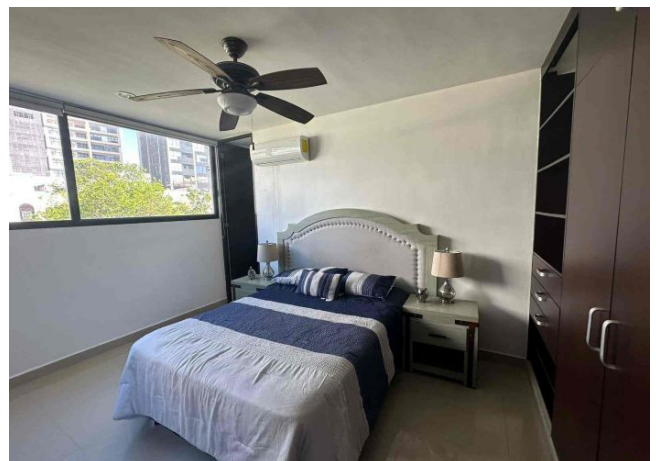

Aires acondicionados en recámaras y sala (3)
Mantenimiento y recolección de basura

Formas y planes de pago

CONDICIONES RENTA:

Mes de renta

Mes de depósito

Convenio

Aval o doble depósito.

Galería