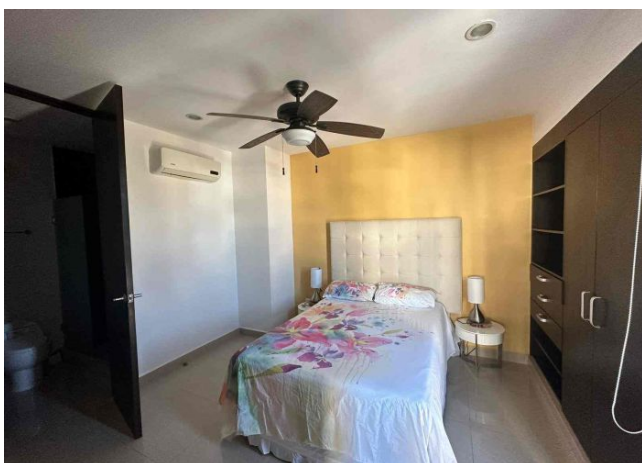

Aires acondicionados en recámaras y sala (3)
Mantenimiento y recolección de basura

Formas y planes de pago

CONDICIONES RENTA:

Mes de renta

Mes de depósito

Convenio

Aval o doble depósito.

Galería