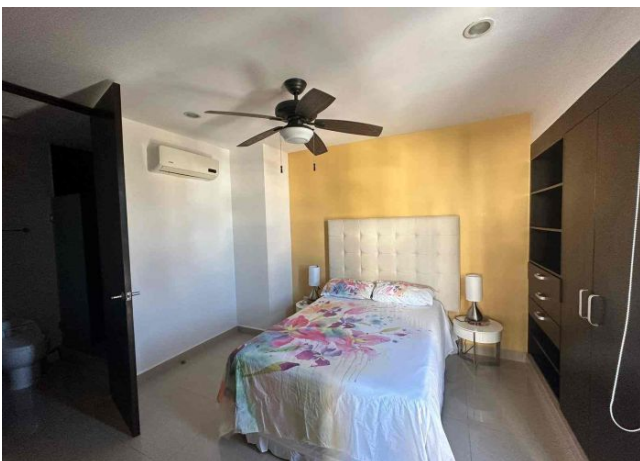

Aires acondicionados en recámaras y sala (3)
Mantenimiento y recolección de basura

Formas y planes de pago

CONDICIONES RENTA:

Mes de renta

Mes de depósito

Convenio

Aval o doble depósito.

Galería