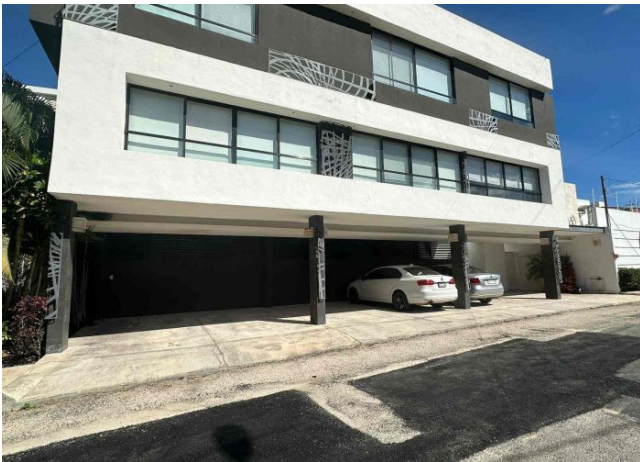

Asesor inmobiliario

Laura Padrón

laura@grupotosc.com

9995283737

Aviso de privacidad: <https://www.grupotosc.com/privacidad>

<https://grupotosc.com/propiedad/hermoso-y-amplio-departamento-amueblado-de-dos-pisos-en-zona-norte>

www.grupotosc.com