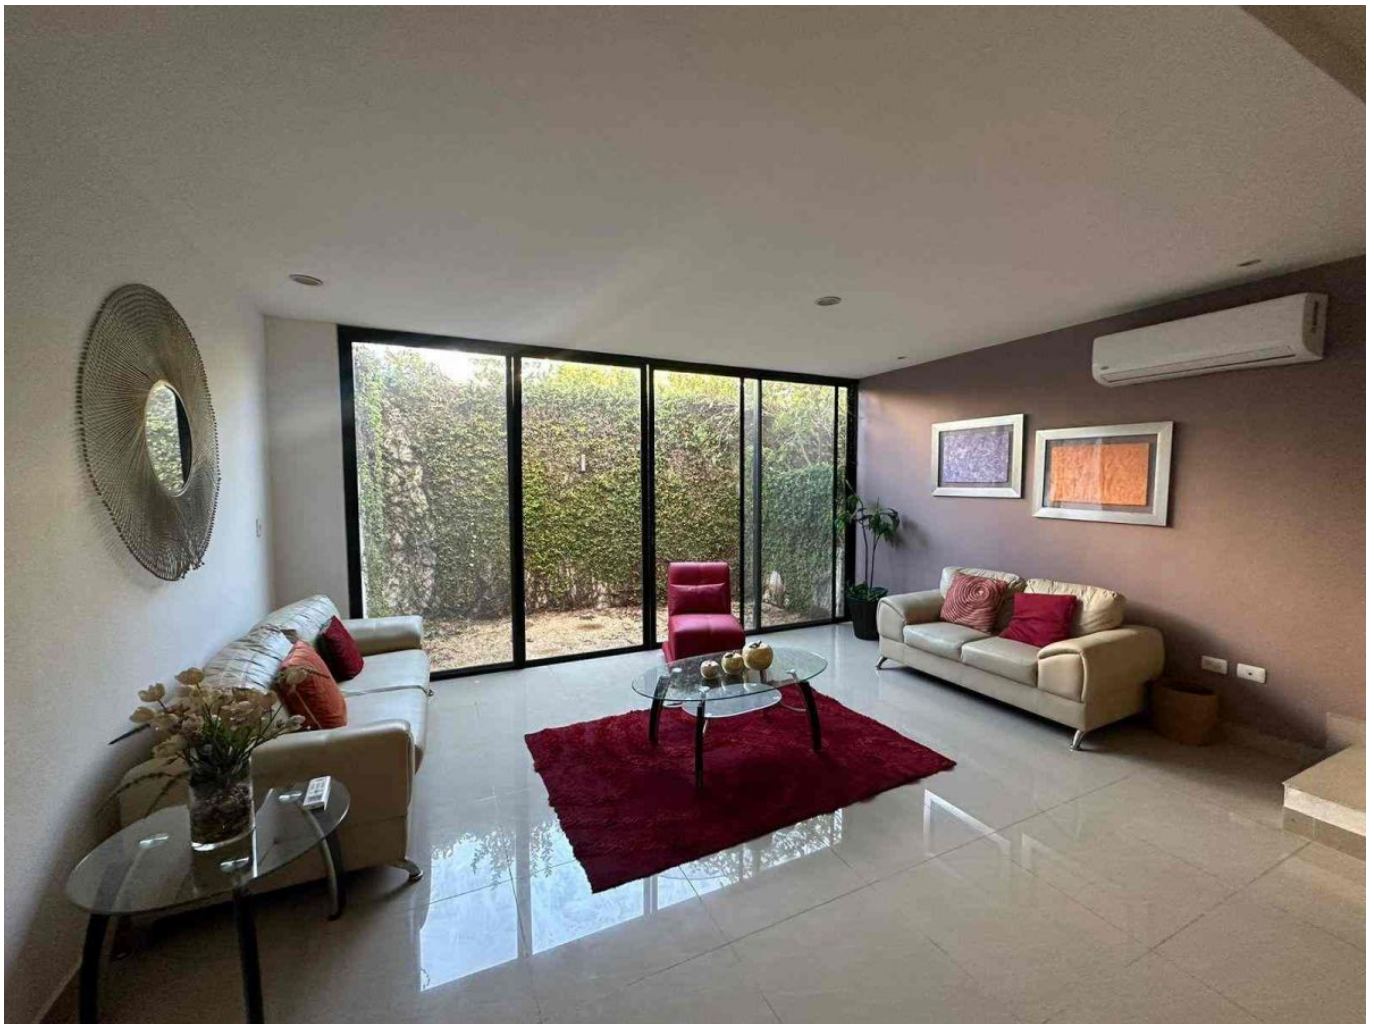

Hermoso y amplio departamento amueblado de dos pisos, en zona norte.

Montes De Ame - Mérida, Yucatán

Precio: $ 17,000.00 MXN

Tipo de propiedad: Departamento

Tipo de operación: Renta