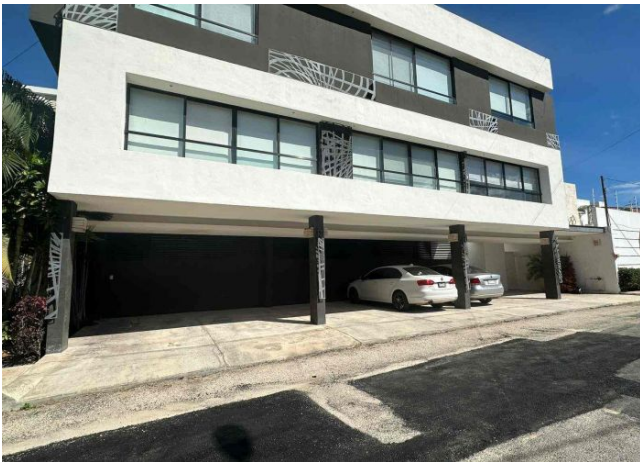

Asesor inmobiliario

Laura Padrón

laura@grupotosc.com

9995283737

Aviso de privacidad: <https://www.grupotosc.com/privacidad>

<https://grupotosc.com/propiedad/hermoso-y-amplio-departamento-amueblado-de-dos-pisos-en-zona-norte>

www.grupotosc.com