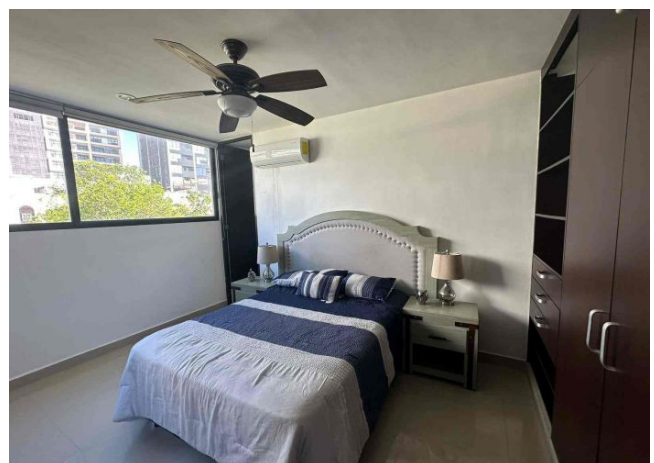

Aires acondicionados en recámaras y sala (3)
Mantenimiento y recolección de basura

Formas y planes de pago

CONDICIONES RENTA:

Mes de renta

Mes de depósito

Convenio

Aval o doble depósito.

Galería