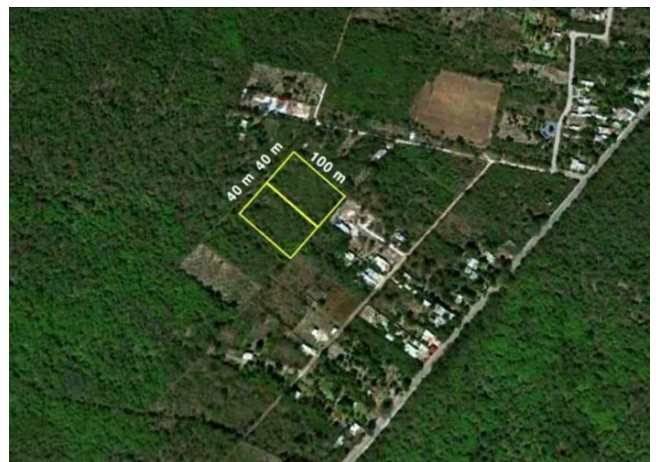

Descripción

2 terrenos juntos disponibles, con medida de 4000 m² cada uno; ubicados en Xcunyá a unos minutos de importantes centros comerciales, a pasos de Yucatan Country Club, cercano a la Universidad Anáhuac Mayab y a tan solo 10 min. de playa progreso. Terrenos ideales para desarrollos inmobiliarios.

Información adicional

CONDICIONES VENTA:

$20,000 apartado

20% enganche

Saldo contra entrega.

Aceptamos crédito bancario o recursos propios.

Galería