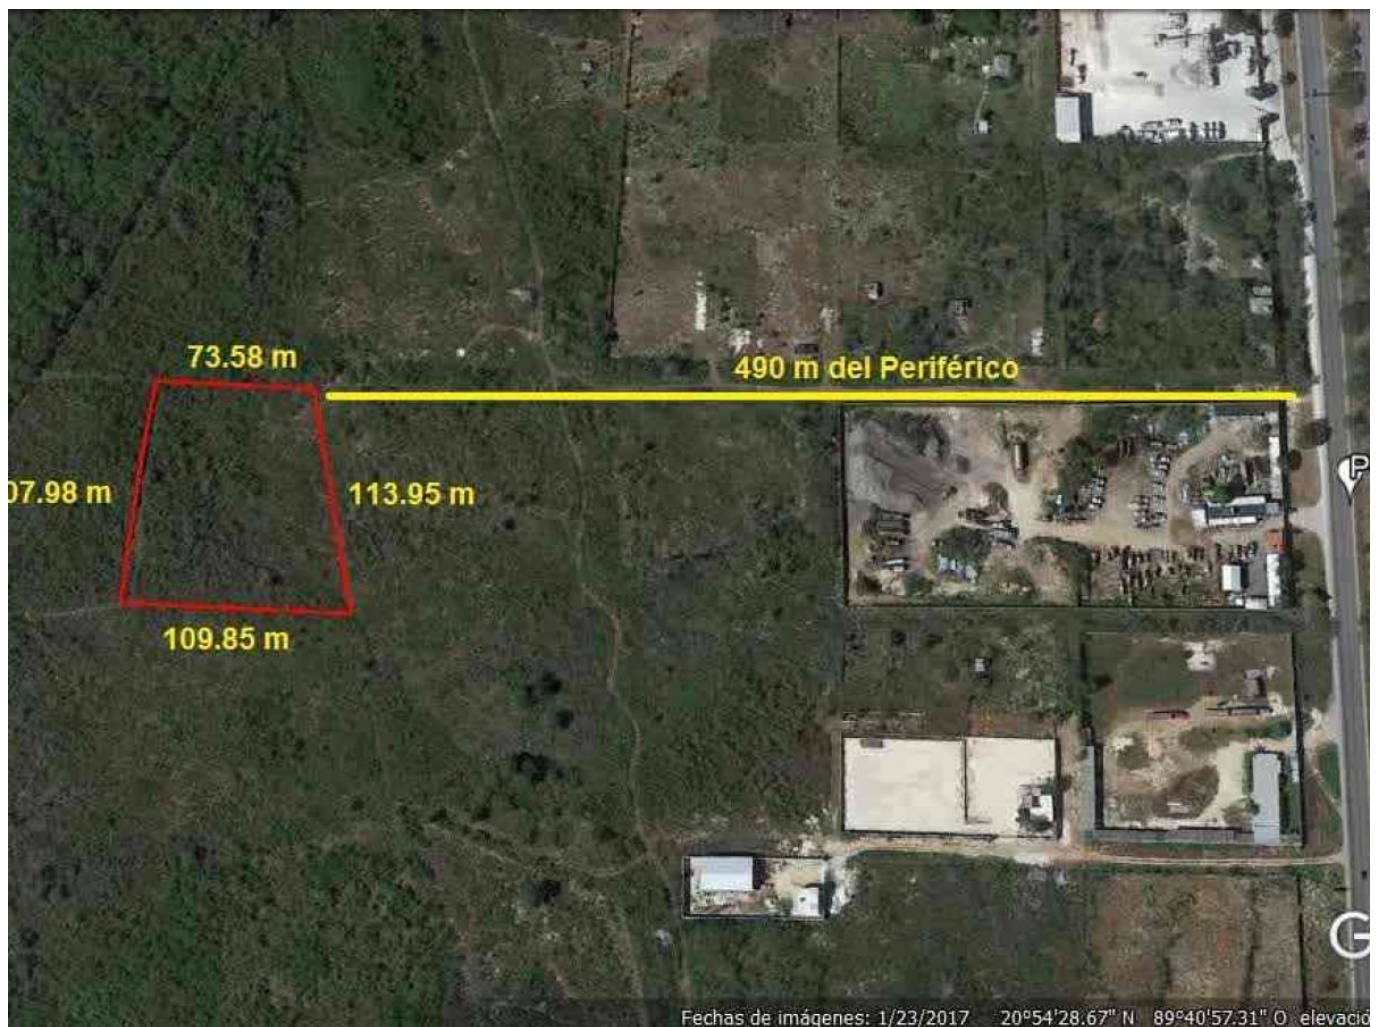

Terreno en venta al poniente de la Ciudad de Mérida

Roble Agrícola - Mérida, Yucatán

Precio: \$ 3,700,000.00 MXN

Tipo de propiedad: Terreno

Tipo de operación: Venta

Asesor inmobiliario

Andreina Scott

andreina@grupotosc.com

999 434 2081

Aviso de privacidad: <https://www.grupotosc.com/privacidad>

<https://grupotosc.com/propiedad/terreno-en-venta-al-poniente-de-la-ciudad-de-merida-roble-agricola-merida-yucatan>

www.grupotosc.com