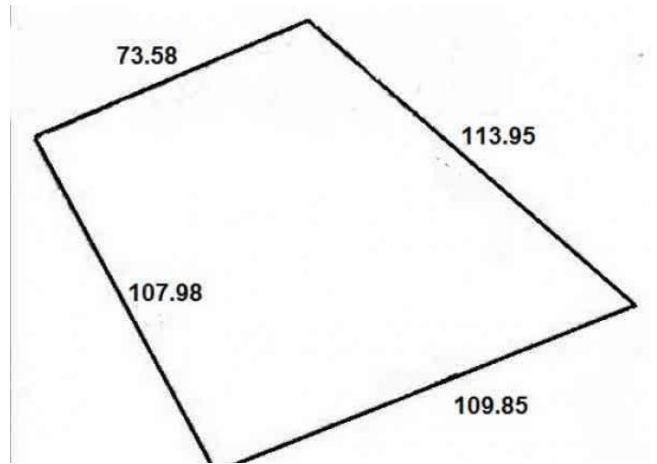

Terreno en venta al poniente de la Ciudad de Mérida

Roble Agrícola - Mérida, Yucatán

Precio: \$ 3,700,000.00 MXN

Tipo de propiedad: Terreno

Tipo de operación: Venta

Asesor inmobiliario

Andreina Scott

andreina@grupotosc.com