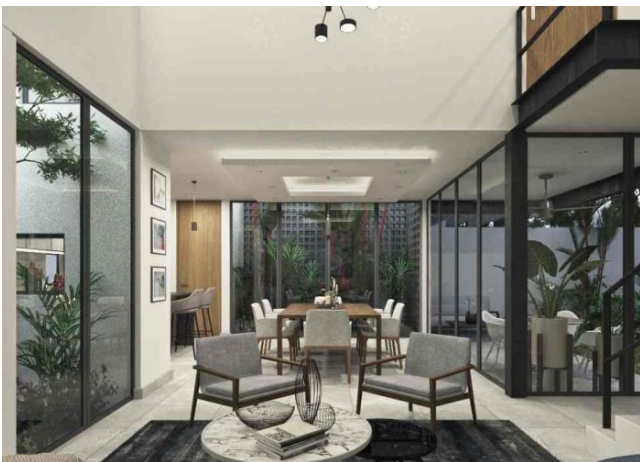

Información adicional

EQUIPAMIENTO:

Cancelería en negro con mosquiteros

Cochera techada con concreto

Carpintería en puertas y puerta principal

Mesetas de granito en cocina, tarja, estufa para gas

Mesetas de mármol en baño

Fijos templados en baño principal

Piso de porcelanato 60 X 60 y en duchas tipo madera y muros con acabado chukum.

CONDICIONES VENTA:

$10 mil pesos de apartado (hasta por 7 días)

20% de enganche

Saldo 15 días antes de la entrega y firma de la escritura.

SE ACEPTAN CRÉDITOS BANCARIOS, INFONAVIT Y RECURSOS PROPIOS.

Entrega marzo 2022.

Galería