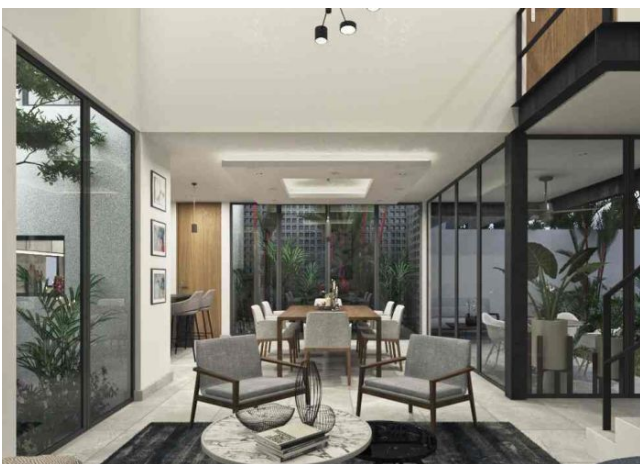

Información adicional

EQUIPAMIENTO:

Cancelería en negro con mosquiteros

Cochera techada con concreto

Carpintería en puertas y puerta principal

Mesetas de granito en cocina, tarja, estufa para gas

Mesetas de mármol en baño

Fijos templados en baño principal

Piso de porcelanato 60 X 60 y en duchas tipo madera y muros con acabado chukum.

CONDICIONES VENTA:

$10 mil pesos de apartado (hasta por 7 días)

20% de enganche

Saldo 15 días antes de la entrega y firma de la escritura.

SE ACEPTAN CRÉDITOS BANCARIOS, INFONAVIT Y RECURSOS PROPIOS.

Entrega marzo 2022.

Galería