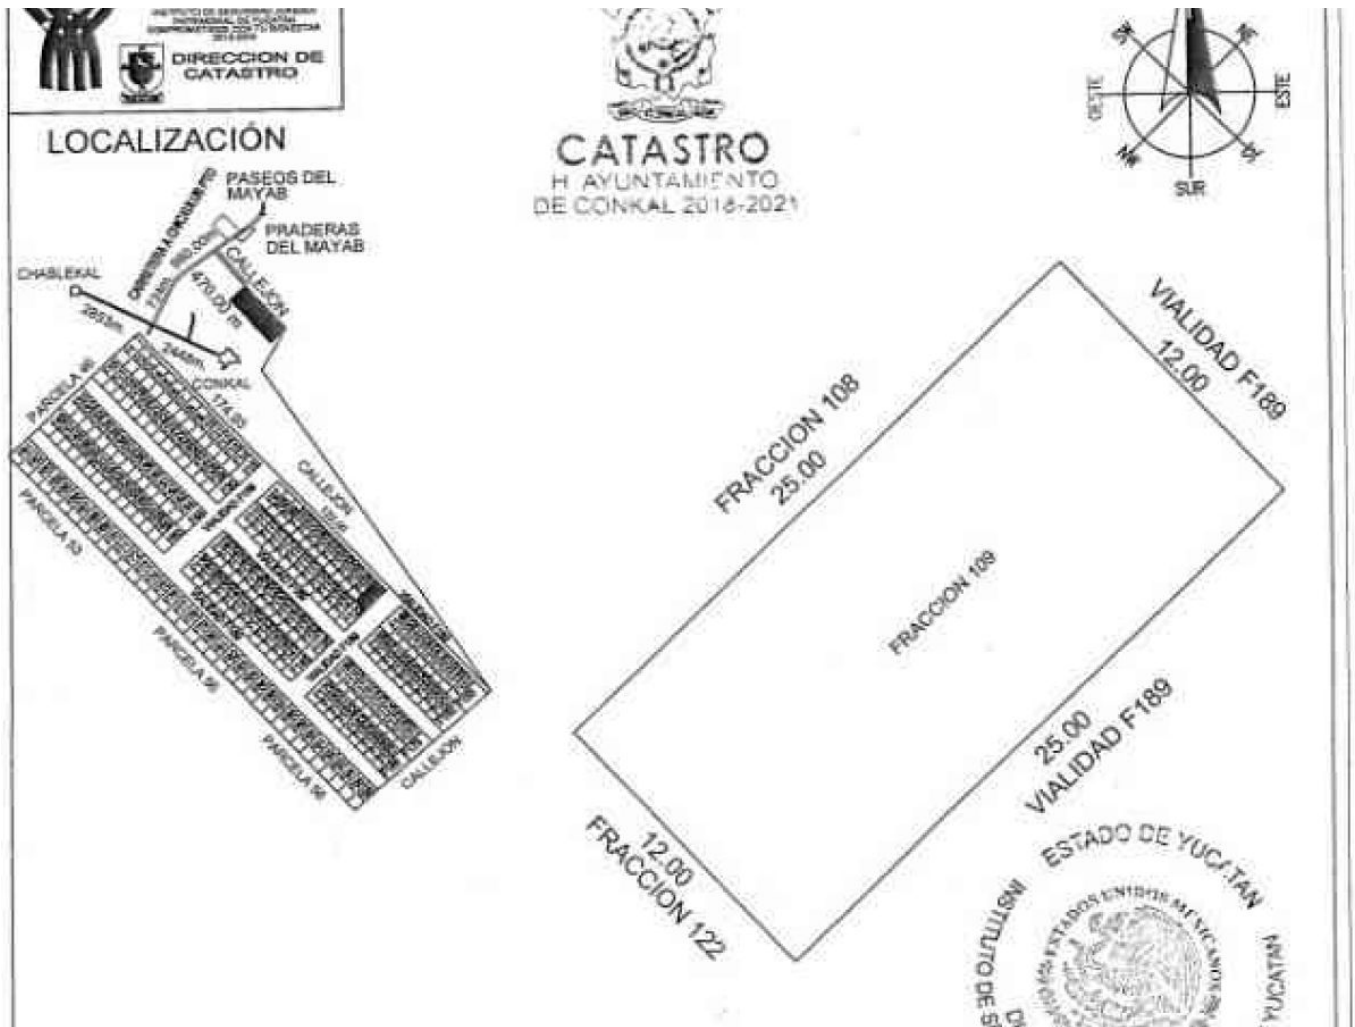

Terreno en esquina, dentro de privada residencial en zona norte.

Conkal - Conkal, Merida, Yucatan

Precio: $ 600,000.00 MXN

Tipo de propiedad: Terreno

Tipo de operación: Venta

Detalles

m² del terreno: 300