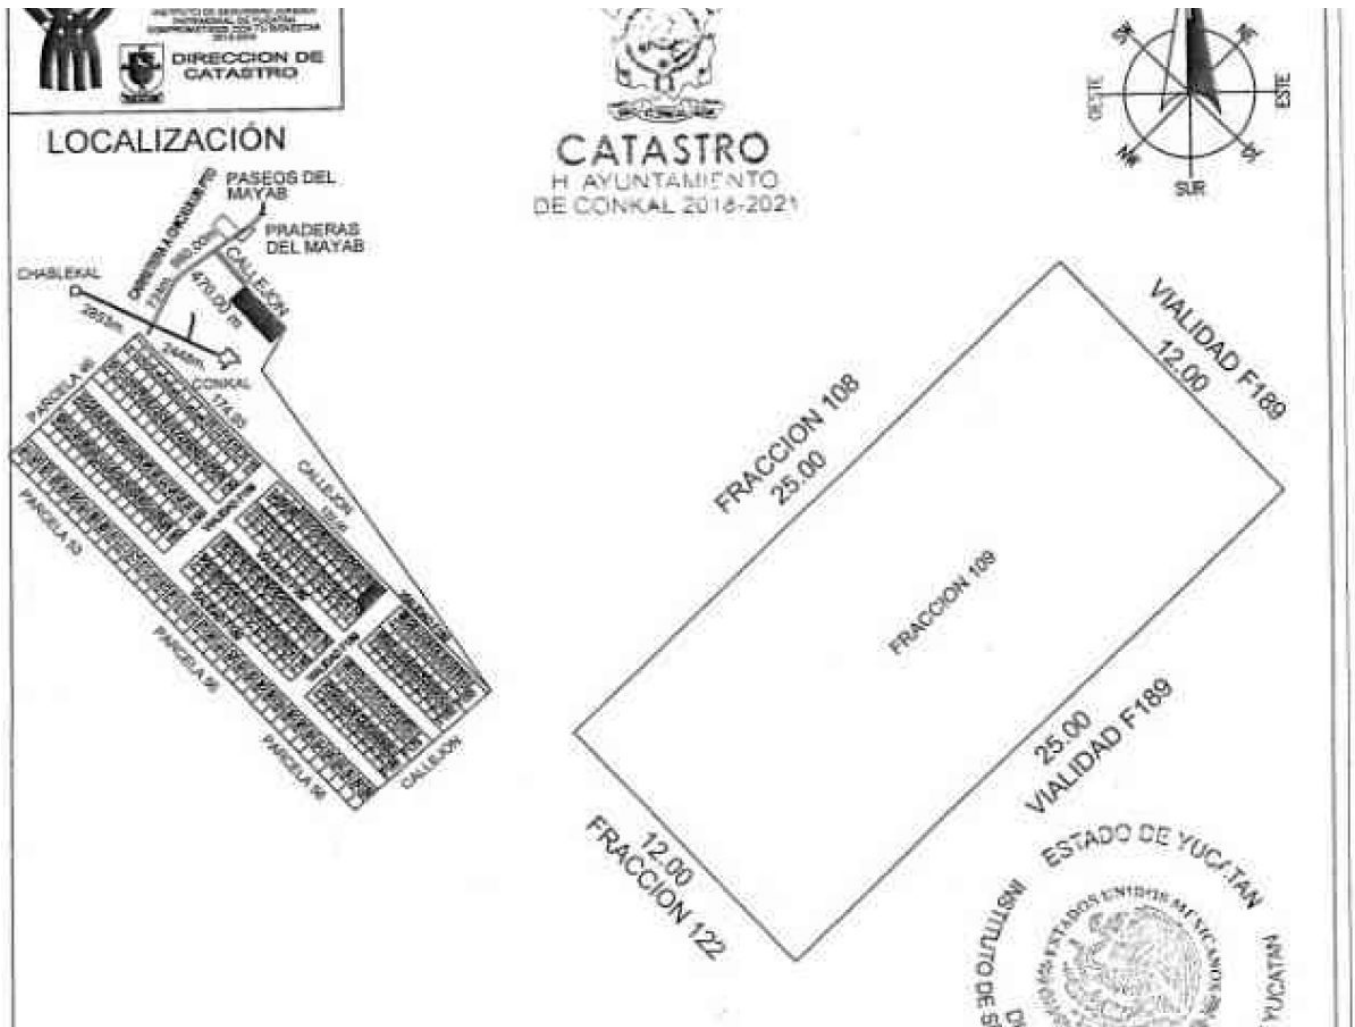

Terreno en esquina, dentro de privada residencial en zona norte.

Conkal - Conkal, Merida, Yucatan

Precio: $ 600,000.00 MXN

Tipo de propiedad: Terreno

Tipo de operación: Venta

Detalles

m² del terreno: 300