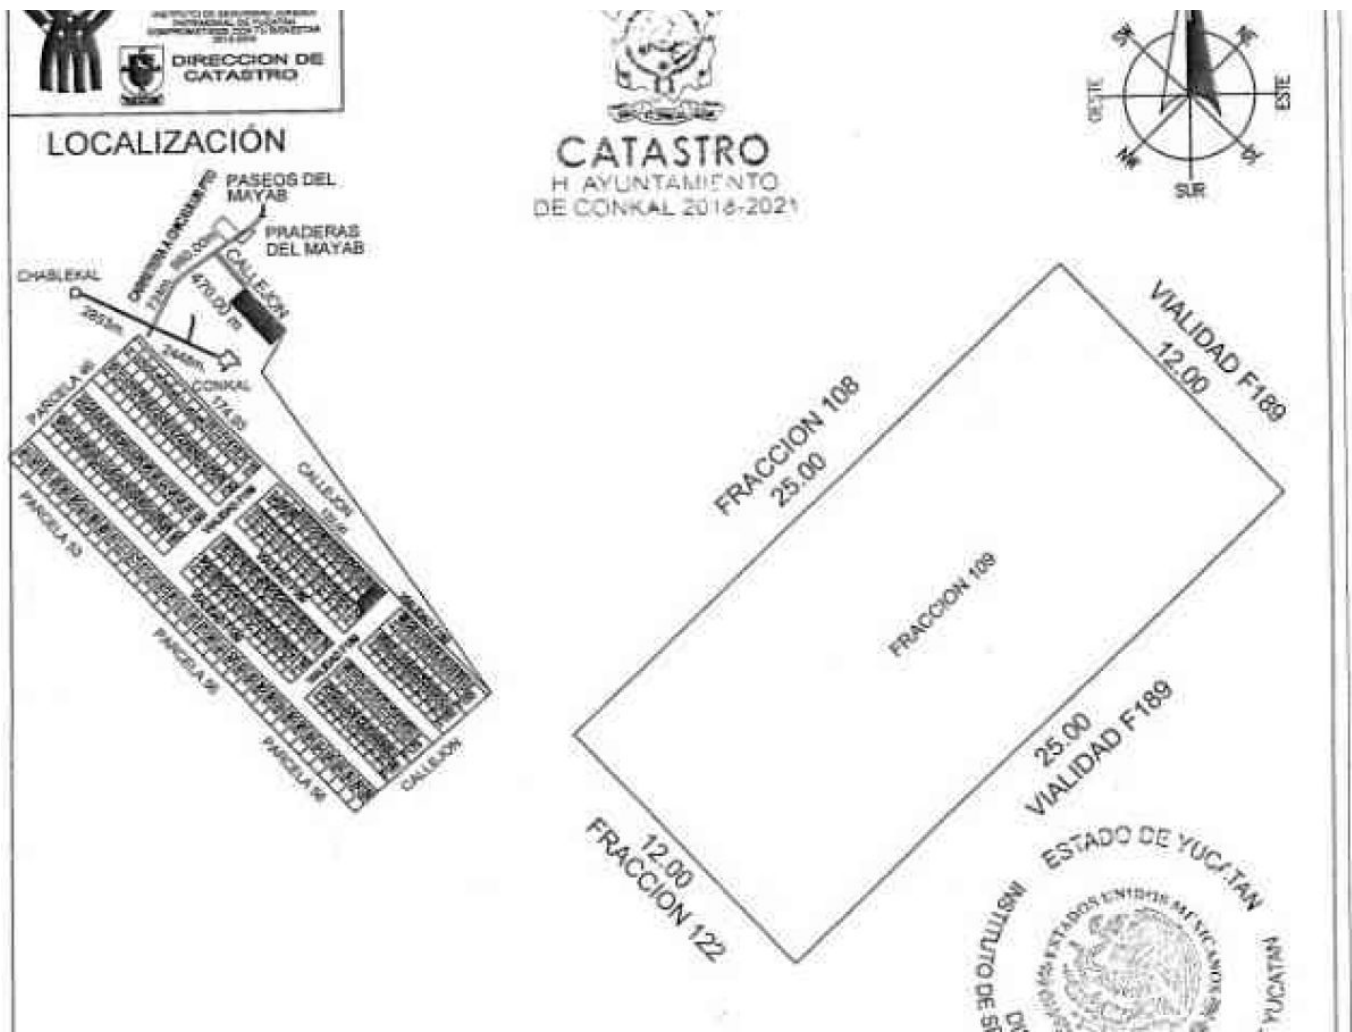

Terreno en esquina, dentro de privada residencial en zona norte.

Conkal - Conkal, Merida, Yucatan

Precio: \$ 600,000.00 MXN

Tipo de propiedad: Terreno

Tipo de operación: Venta

Detalles

m² del terreno: 300

Descripción

Lotes residenciales; se entregan con calles pavimentadas, guarniciones, lotes chapeados, energía eléctrica subterránea, agua potable.
Cada lote cuenta con murete de acometida.

Interior

Lote en esquina de 300m².
Se encuentra a 500 metros de la carretera a Chicxulub Puerto, en Conkal.
Sin régimen de condominio.

Exterior

CARACTERÍSTICAS:
Zona de plusvalía residencial
Respeto de áreas verdes
Cerca de desarrollos premium como el Country Club
Cerca de La Universidad Anáhuac
Inversión garantizada
A 15 minutos de Altabrisa y 20 minutos de Chicxulub puerto.