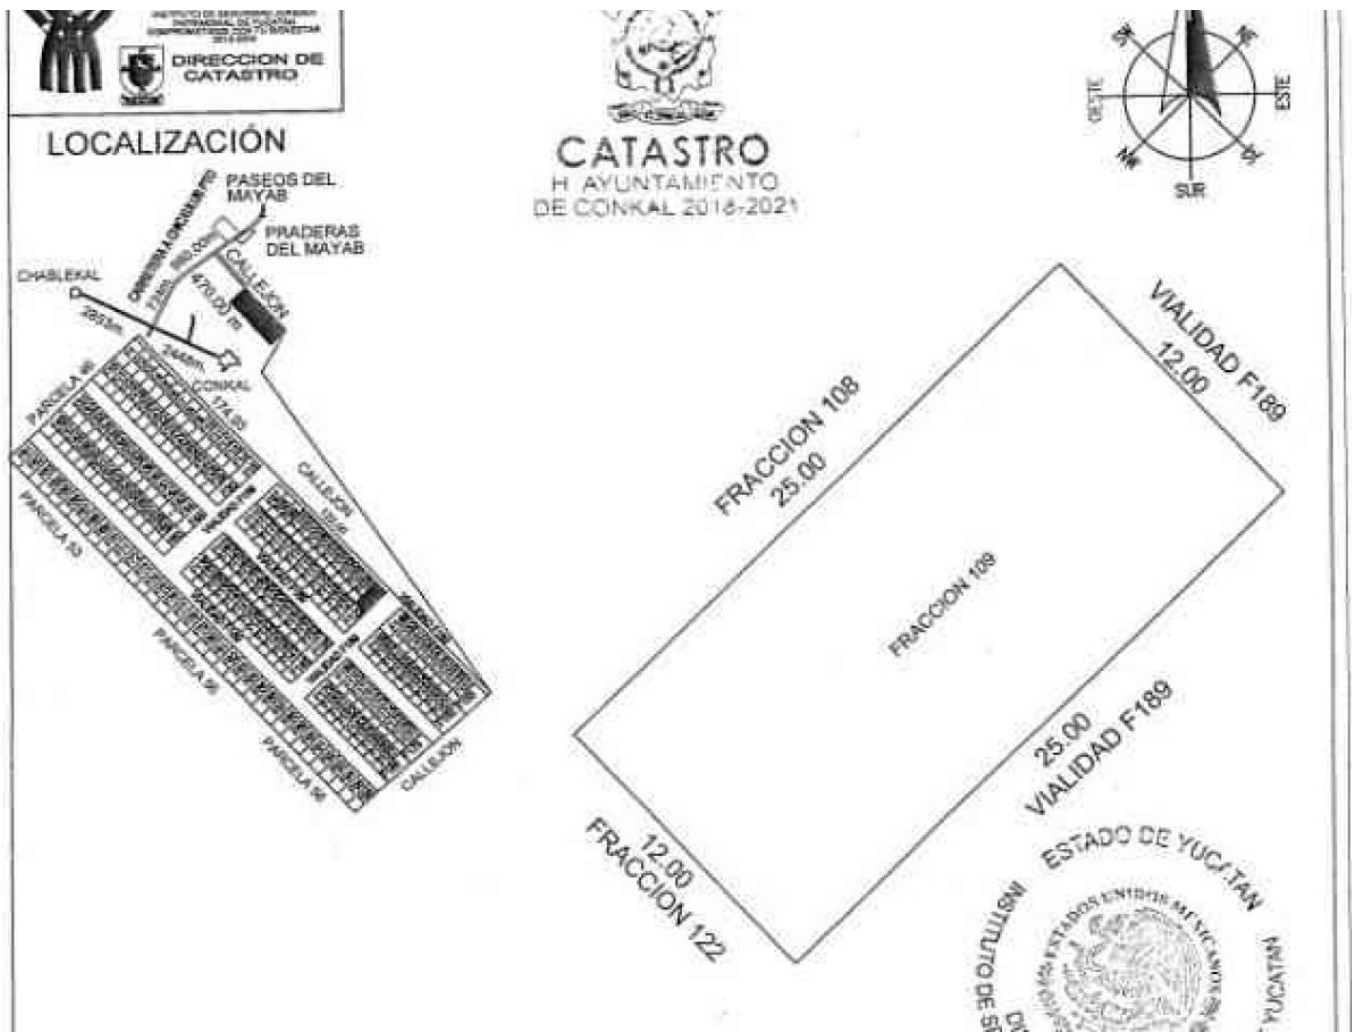

Terreno en esquina, dentro de privada residencial en zona norte.

Conkal - Conkal, Merida, Yucatan

Precio: \$ 600,000.00 MXN

Tipo de propiedad: Terreno

Tipo de operación: Venta

Detalles

m² del terreno: 300

Descripción

Lotes residenciales; se entregan con calles pavimentadas, guarniciones, lotes chapeados, energía eléctrica subterránea, agua potable.

Cada lote cuenta con murete de acometida.

Interior

Lote en esquina de 300m².

Se encuentra a 500 metros de la carretera a Chicxulub Puerto, en Conkal.

Sin régimen de condominio.

Exterior

CARACTERÍSTICAS:

Zona de plusvalía residencial

Respeto de áreas verdes

Cerca de desarrollos premium como el Country Club

Cerca de La Universidad Anáhuac

Inversión garantizada

A 15 minutos de Altabrisa y 20 minutos de Chicxulub puerto.

Información adicional

CONDICIONES VENTA:

Apartado \$20,000

Eganche 10%

Saldo contra entrega.