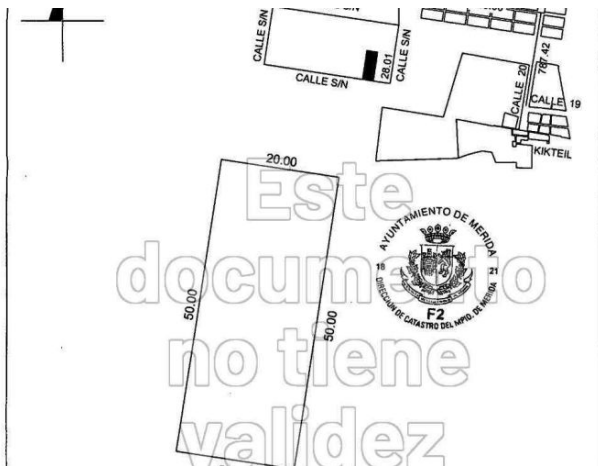

Descripción

Terreno ideal para inversión por su ubicación; muy cerca de Kikteil, Dzidzilché, Sierra Papacal; rodeado de privadas como La Rejoyada, Blue Cedar, Provincia, además de su cercanía a la carretera Mérida Progreso.

Interior

Frente 20 mts

Fondo 50 mts

Información adicional

CONDICIONES VENTA:

Apartado $10,000

Enganche 20%

Saldo contra entrega.

*Terreno con escritura privada.

Galería

Aviso de privacidad: <https://www.grupotosc.com/privacidad>