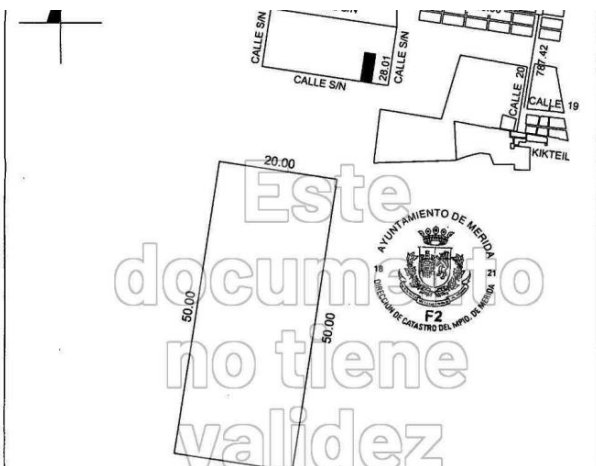

Detalles

m² del terreno: 1000

Descripción

Terreno ideal para inversión por su ubicación; muy cerca de Kikteil, Dzidzilché, Sierra Papacal; rodeado de privadas como La Rejoyada, Blue Cedar, Provincia, además de su cercanía a la carretera Mérida Progreso.

Interior

Frente 20 mts

Fondo 50 mts

Información adicional

CONDICIONES VENTA:

Apartado $10,000

Enganche 20%

Saldo contra entrega.

*Terreno con escritura privada.

Galería

Asesor inmobiliario

Camila Mujica