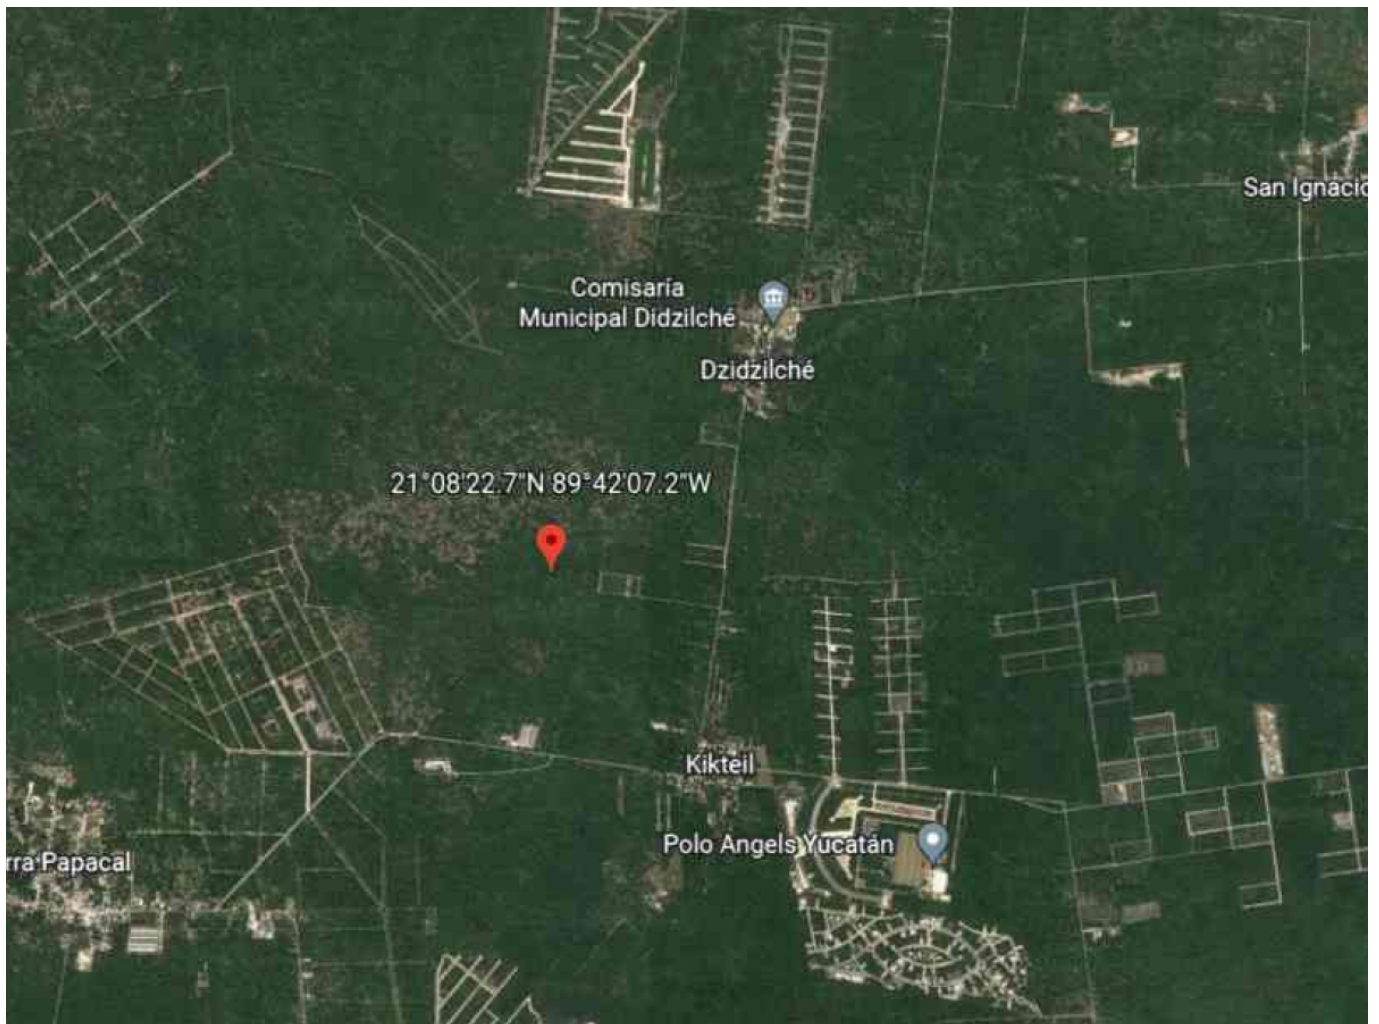

Terreno en venta, ideal para inversión en zona rodeada de privadas de lujo.

Komchen - Mérida, Yucatán

Precio: $ 550,000.00 MXN

Tipo de propiedad: Terreno

Tipo de operación: Venta