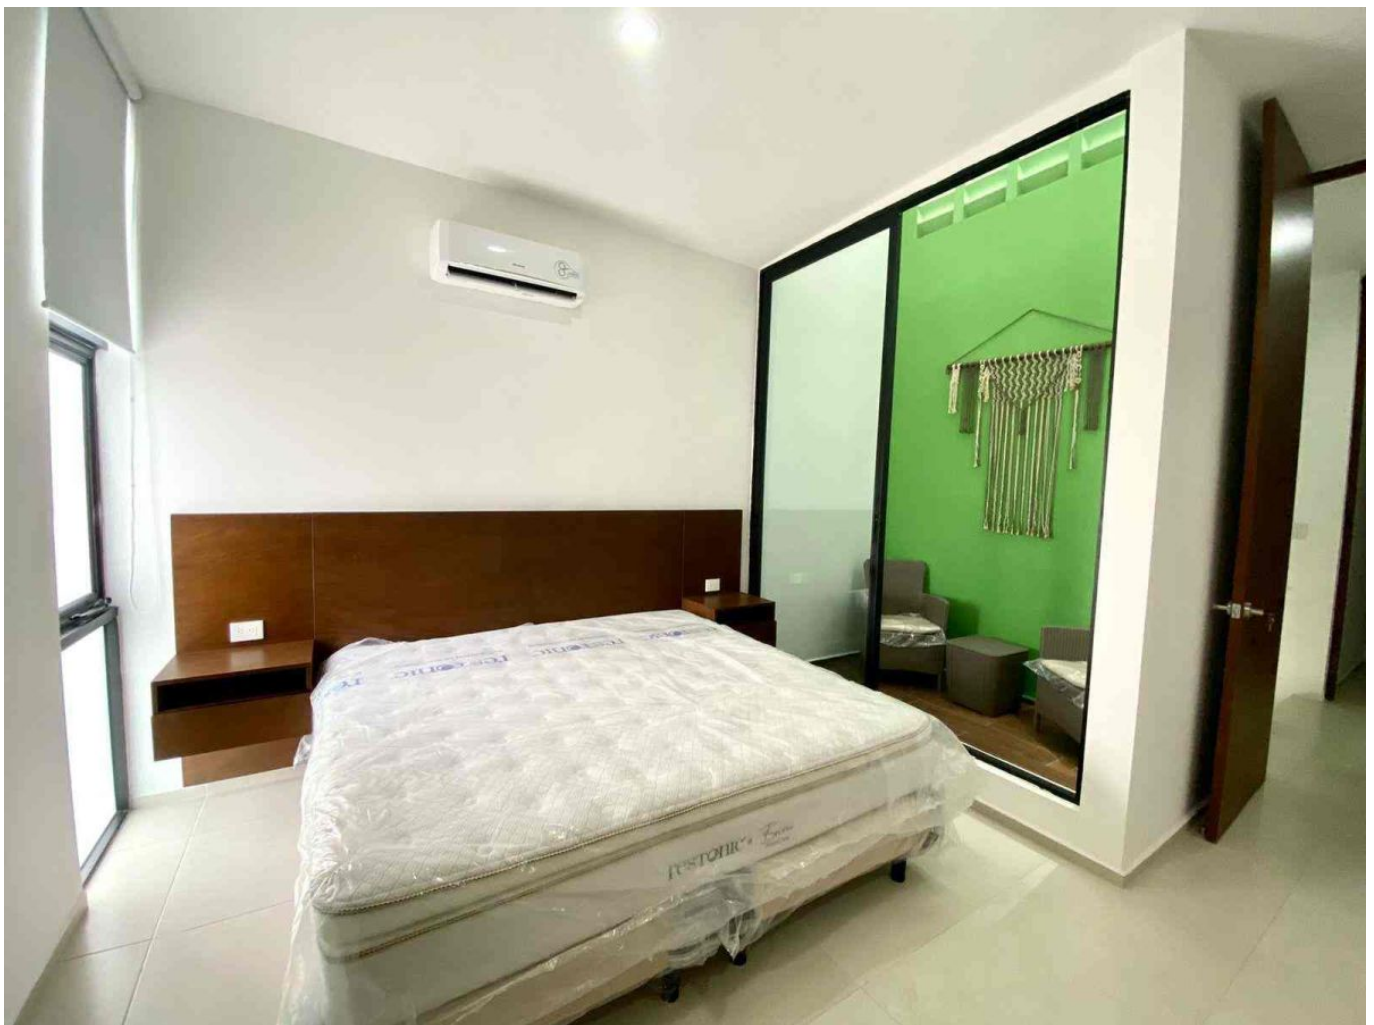

Townhouse amueblado, CON PANELES SOLARES.

Montebello - Mérida, Yucatán

Precio: $ 13,500.00 MXN

Tipo de propiedad: Townhouse

Tipo de operación: Renta