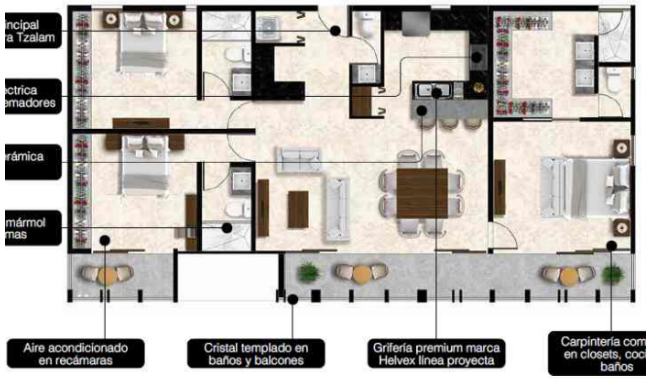

Aviso de privacidad: <https://www.grupotosc.com/privacidad>