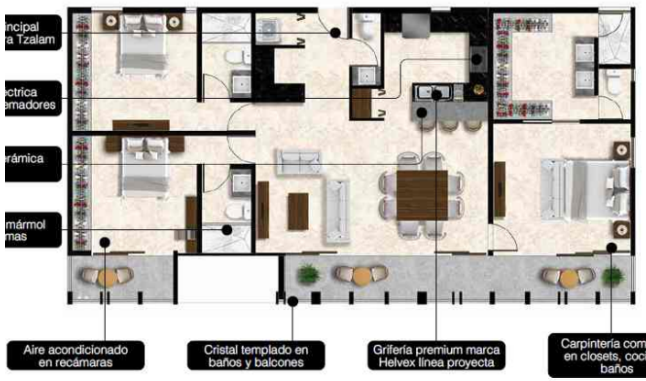

Aviso de privacidad: <https://www.grupotosc.com/privacidad>