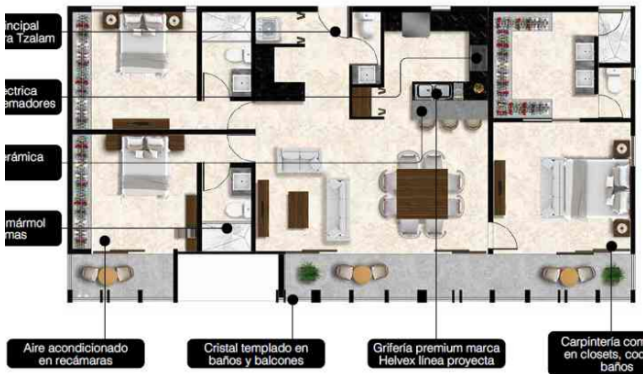

Asesor inmobiliario

Camila Mujica

camila@grupotosc.com

9993863040

Aviso de privacidad: <https://www.grupotosc.com/privacidad>