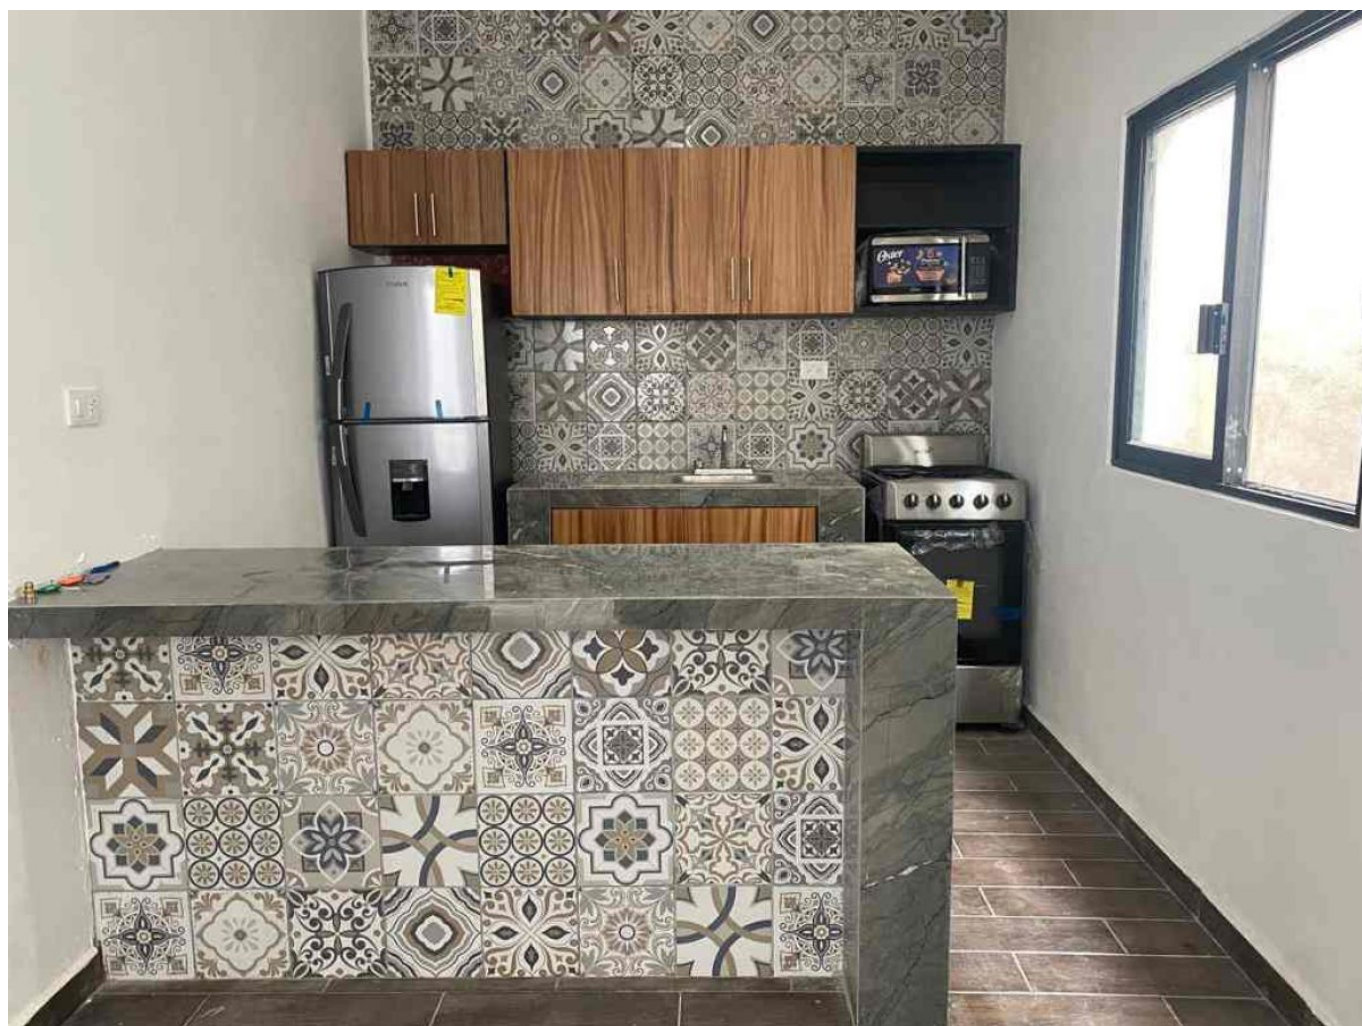

Estrena departamentos con servicios incluidos, al poniente de la ciudad.

Pedregales de Lindavista - Mérida, Yucatán

Precio: $ 6,000.00 MXN

Tipo de propiedad: Departamento

Tipo de operación: Renta

Detalles

m² de construcción: 50

Habitaciones: 1

Baños: 1

Plantas: 1