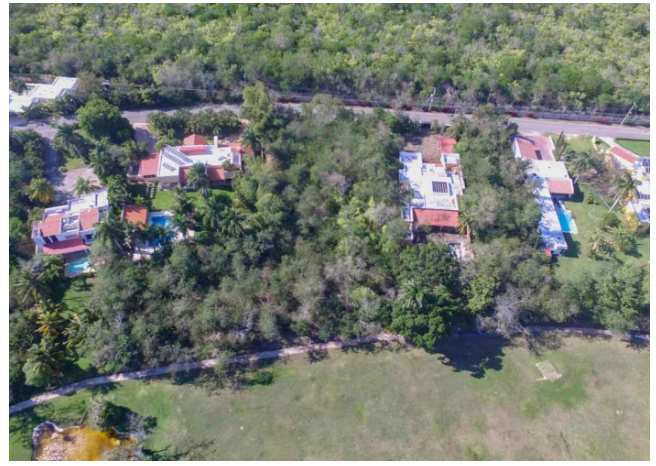

Asesor inmobiliario

Andreina Scott

andreina@grupotosc.com

999 434 2081

Aviso de privacidad: <https://www.grupotosc.com/privacidad>

<https://grupotosc.com/propiedad/lote-residencial-ubicado-en-una-de-las-zonas-mas-exclusivas-de-la-ciudad>

www.grupotosc.com