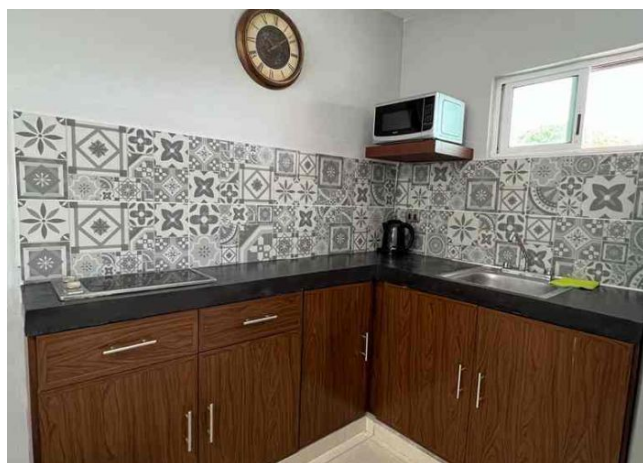

*CUOTA DE MANTENIMIENTO DE $250 MXN MENSUALES.

Formas y planes de pago

CONDICIONES RENTA:

Mes de renta

Depósito en garantía

Mes para convenio, no se requiere aval.

Agenda tu cita sin compromiso.

Galería