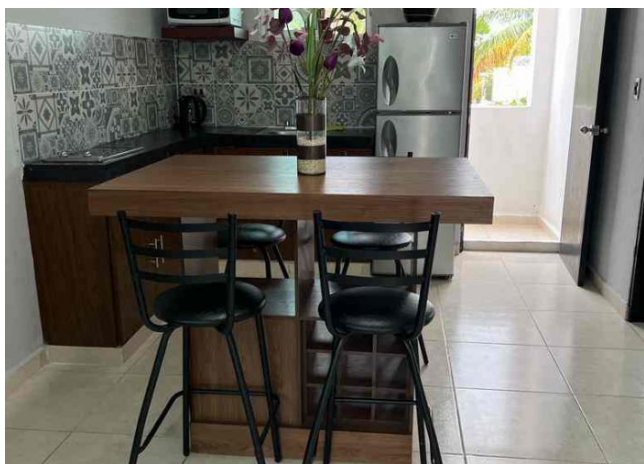

*CUOTA DE MANTENIMIENTO DE $250 MXN MENSUALES.

Formas y planes de pago

CONDICIONES RENTA:

Mes de renta

Depósito en garantía

Mes para convenio, no se requiere aval.

Agenda tu cita sin compromiso.

Galería