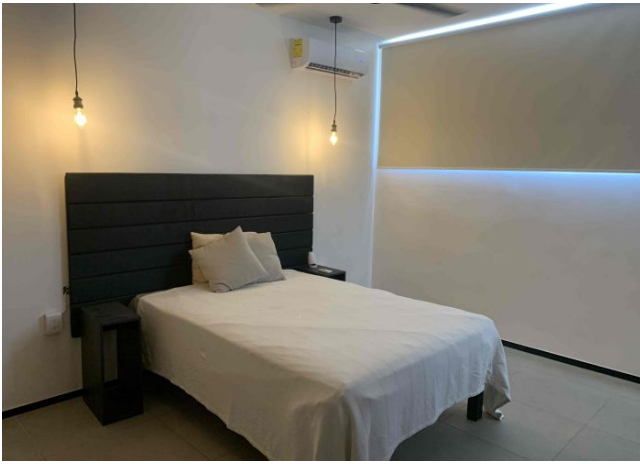

Aviso de privacidad: <https://www.grupotosc.com/privacidad>