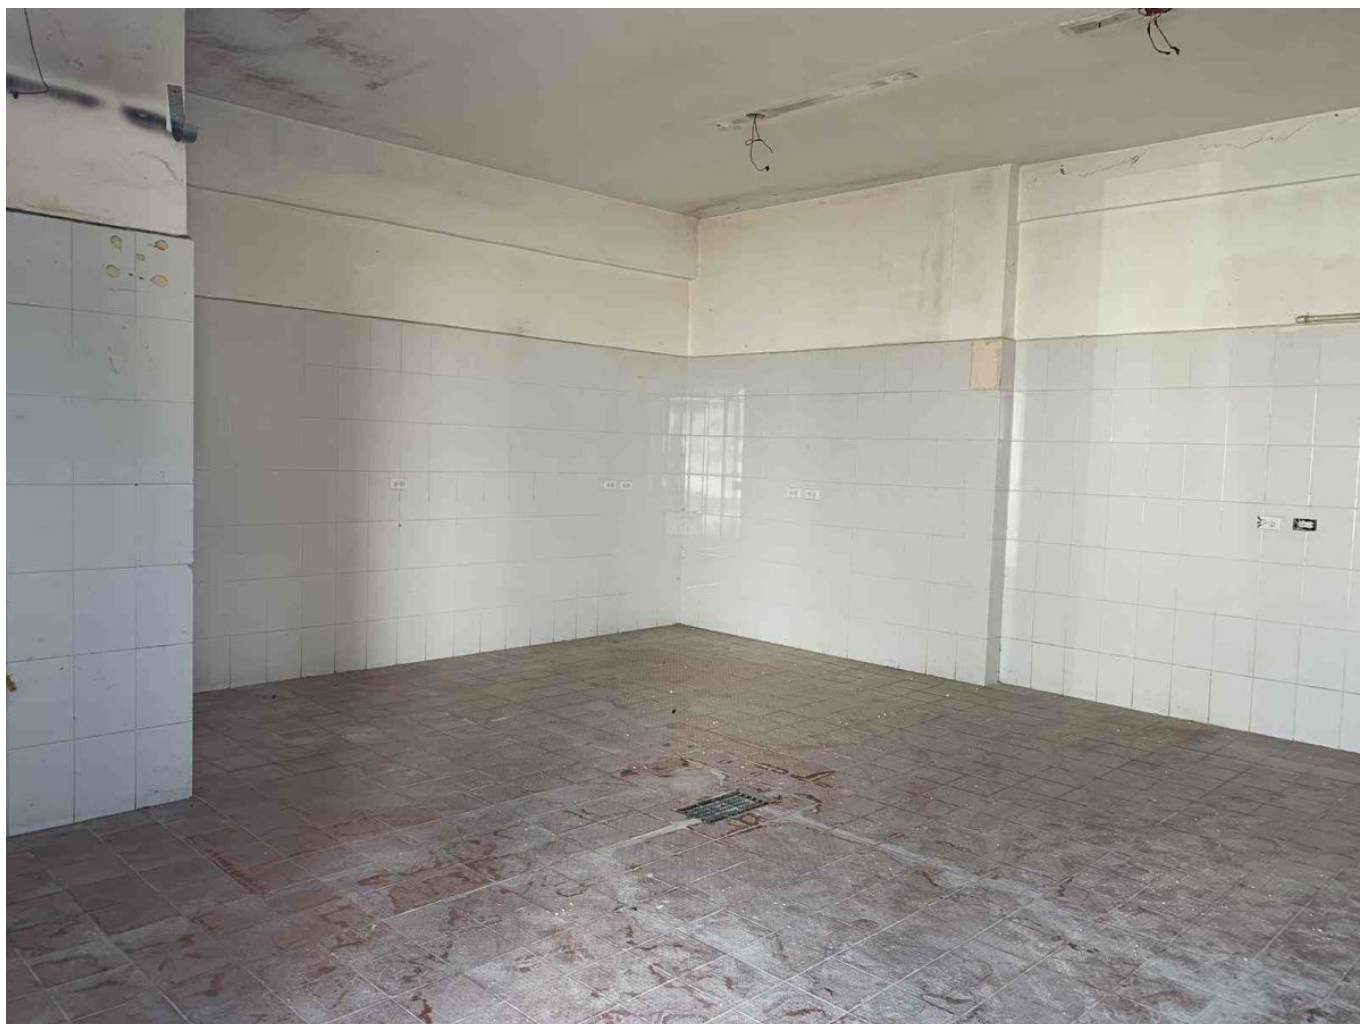

Bodega muy cerca del periférico y carretera Mérida Progreso.

Sodzil - Mérida, Yucatán

Precio: \$ 18,000.00 MXN

Tipo de propiedad: Bodega

Tipo de operación: Renta

Detalles

m² de construcción: 75

Descripción

Bodega en el norte de la ciudad; muy cerca de Plaza Harbor, el Periférico y la carretera Merida Progreso, ubicación estratégica.

Interior

La bodega cuenta con 2 puertas y una pared divisoria a mitad.

Exterior