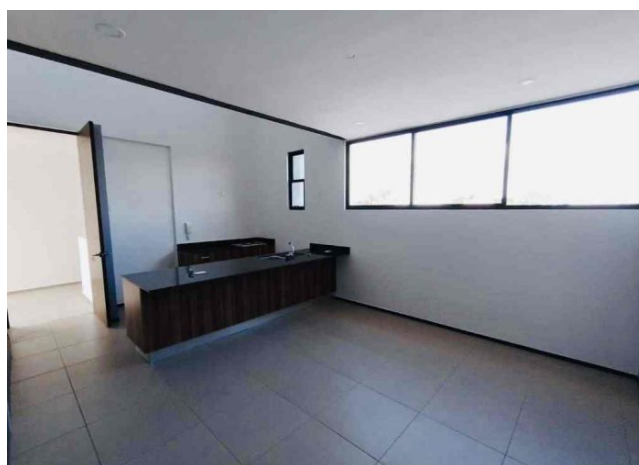

*Cuota de mantenimiento incluida en el precio de la renta.

CONDICIONES RENTA:

1 mes de renta anticipada

1 mes de depósito en garantía

Aval con propiedad en Yucatán libre de gravamen o doble depósito

Convenio.

Galería