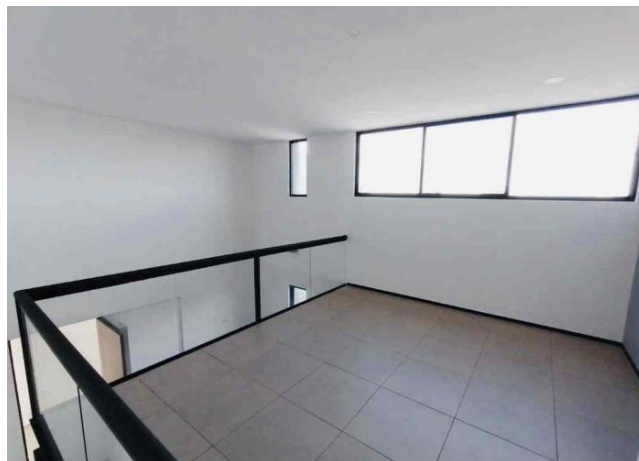

*Cuota de mantenimiento incluida en el precio de la renta.

CONDICIONES RENTA:

1 mes de renta anticipada

1 mes de depósito en garantía

Aval con propiedad en Yucatán libre de gravamen o doble depósito

Convenio.

Galería