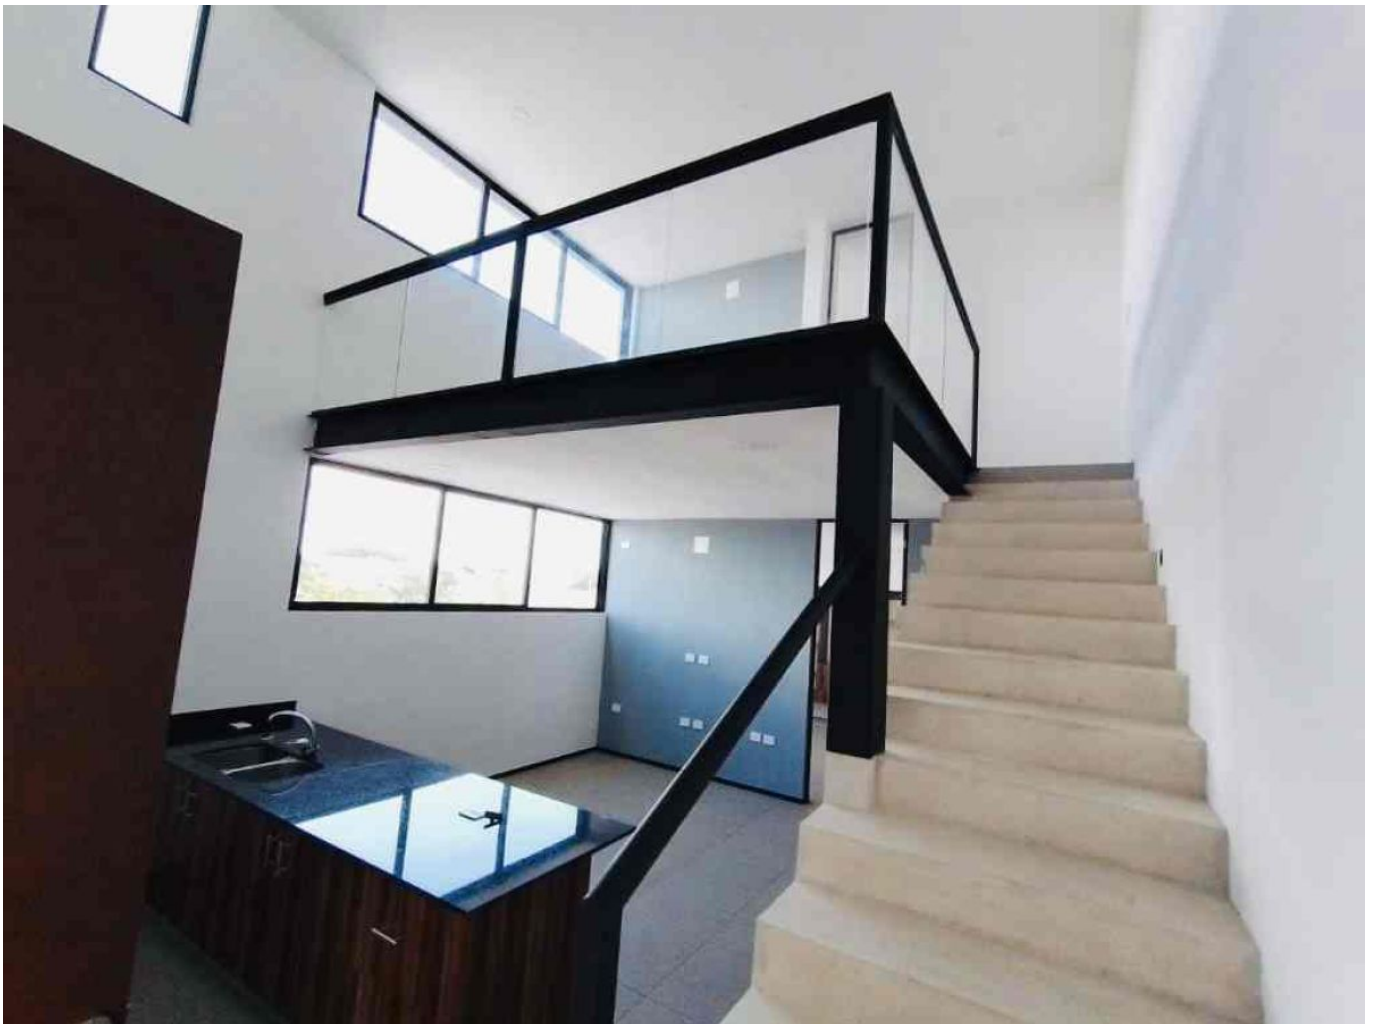

**Amplio departamento de 2 niveles, en privada con
amenidades.**

Montes De Ame - Mérida, Yucatán

Precio: \$ 15,500.00 MXN

Tipo de propiedad: Departamento

Tipo de operación: Renta

Detalles

m² de construcción: 70

m² del terreno: 100

Habitaciones: 2

Baños: 2

Medios baños: 1

Plazas de estacionamiento: 2

Plantas: 2

Descripción

Precioso departamento de amplios espacios. Su ubicación es ideal si deseas estar en una de las mejores zonas del Norte de la ciudad, ya que está a pocos minutos de City Center, Periférico, Hospital El Faro, La Isla, Av. García Lavín.

Ideal para estudiantes, ejecutivos o parejas.

Interior

Planta Baja:

Cocina

Comedor

Recámara con clóset vestido y baño completo

Medio baño de visitas.

Planta Alta:

Sala

Recámara con clóset y baño completo.

Exterior

Terraza con área de grill

Bussines center

1 puesto de estacionamiento techado y 1 sin techar.

Acceso controlado.

Información adicional