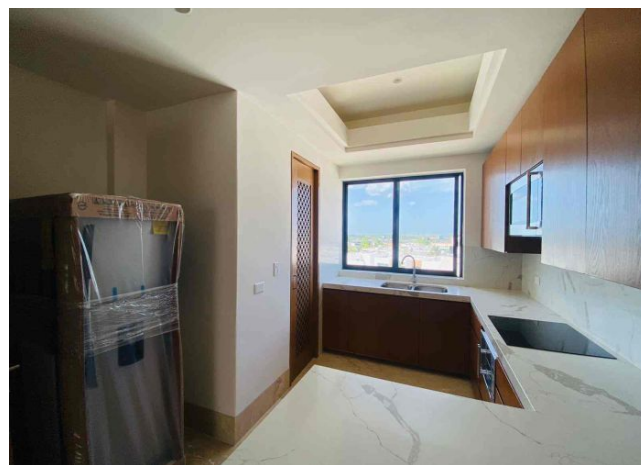

Aires acondicionados en todas las áreas, sala-comedor (tipo central) y en recámaras
Cortinas black out en recámaras
Cortinas traslúcidas en sala-comedor.

*Cuota de mantenimiento incluida en el precio de la renta.

Formas y planes de pago

CONDICIONES RENTA:

Mes de renta

Mes de depósito

Gastos de convenio

Aval o doble depósito.

Galería