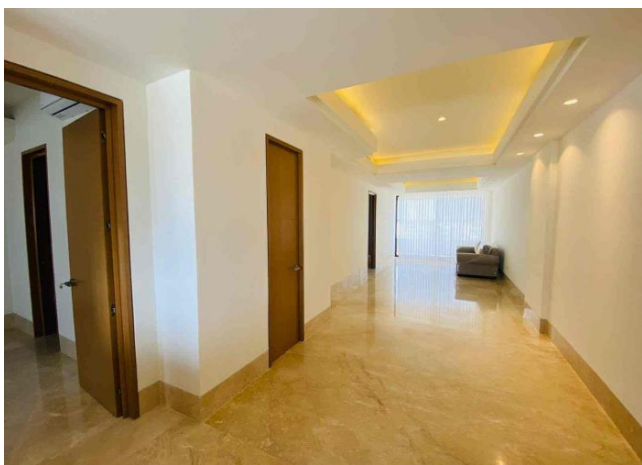

Aires acondicionados en todas las áreas, sala-comedor (tipo central) y en recámaras
Cortinas black out en recámaras
Cortinas traslúcidas en sala-comedor.

*Cuota de mantenimiento incluida en el precio de la renta.

Formas y planes de pago

CONDICIONES RENTA:

Mes de renta

Mes de depósito

Gastos de convenio

Aval o doble depósito.

Galería