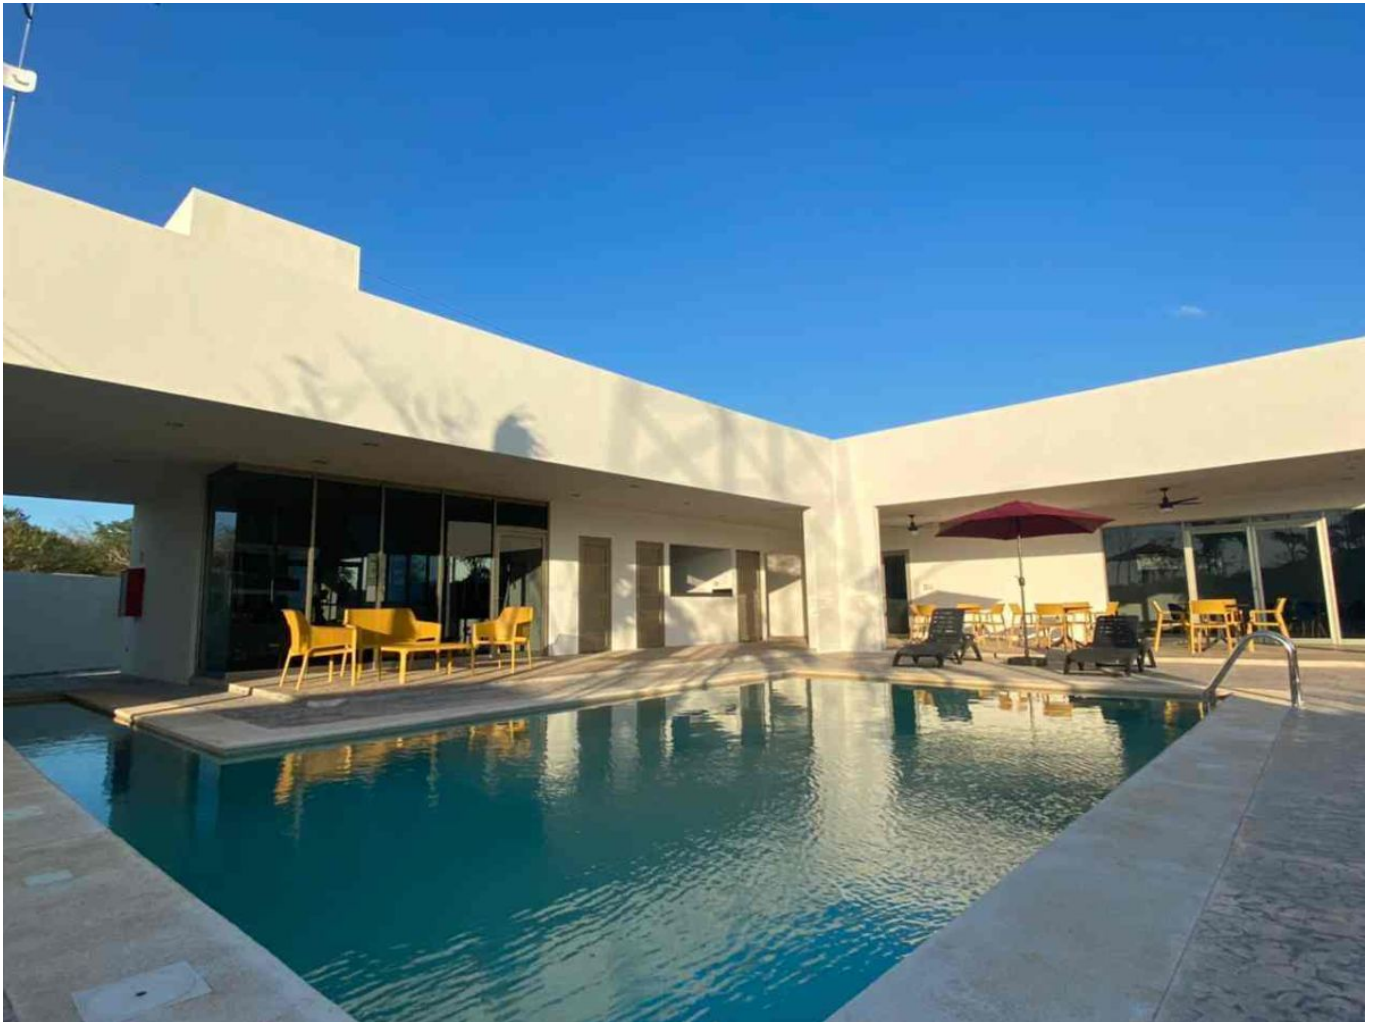

**Estrena departamento en PB, con Casa Club con alberca y gimnasio, cerca de periférico.**

**Santa Rita Cholul - Mérida, Yucatán**

**Precio:** \$ 12,000.00 MXN

**Tipo de propiedad:** Departamento

**Tipo de operación:** Renta

## Descripción

Hermoso departamento en planta baja, con hermosa vista, ubicado en Utara Towers en Santa Rita Cholul; a 1 minuto de periférico, en zona norte; cerca de Altabrisa, escuelas, servicios y centros comerciales. El complejo cuenta con vigilancia y una Casa Club increíble para pasar momentos inolvidables.