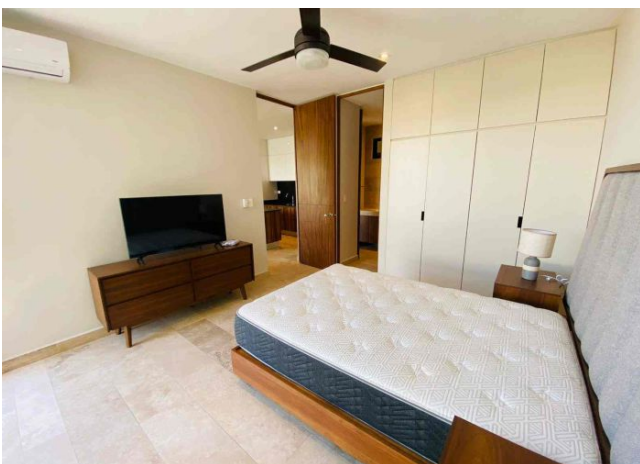

Mes de depósito
Gastos de convenio
Aval o doble depósito.

Galería