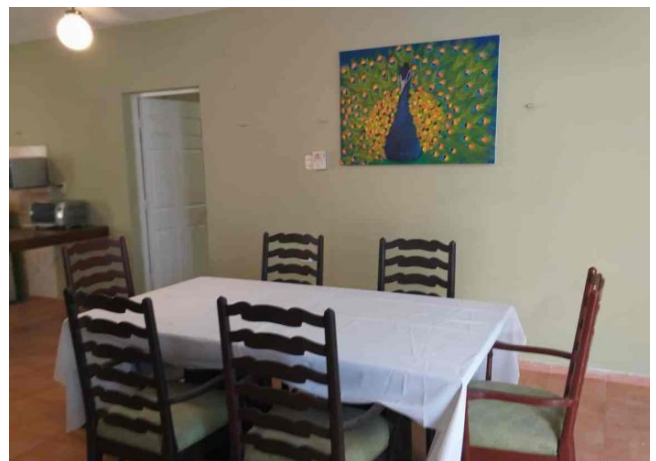

Formas y planes de pago

REQUISITOS DE RENTA:

1 Mes de renta

1 Mes de depósito en garantía

Gastos notariales.

Galería