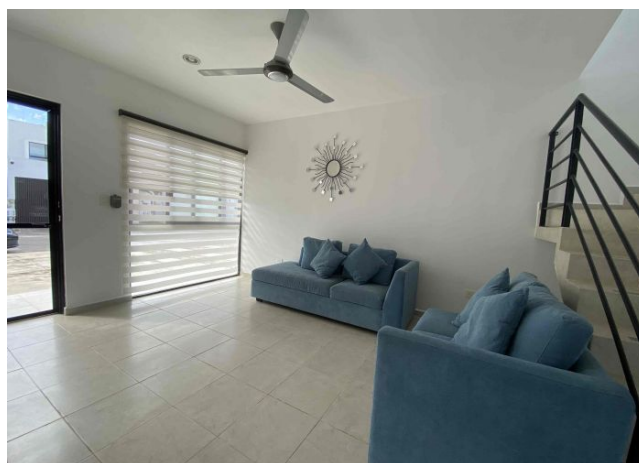

Gaveteros en cocina y equipada con estufa y campana
A/A inverter en recámaras
4 ventiladores en sala, comedor y recámaras
Mosquiteros
Persianas.
Persianas.

Formas y planes de pago

CONDICIONES DE RENTA:

1 mes de renta anticipada

1 mes de depósito

Pago de convenio

Aval con propiedad libre de gravamen en Mérida o doble depósito.

Galería