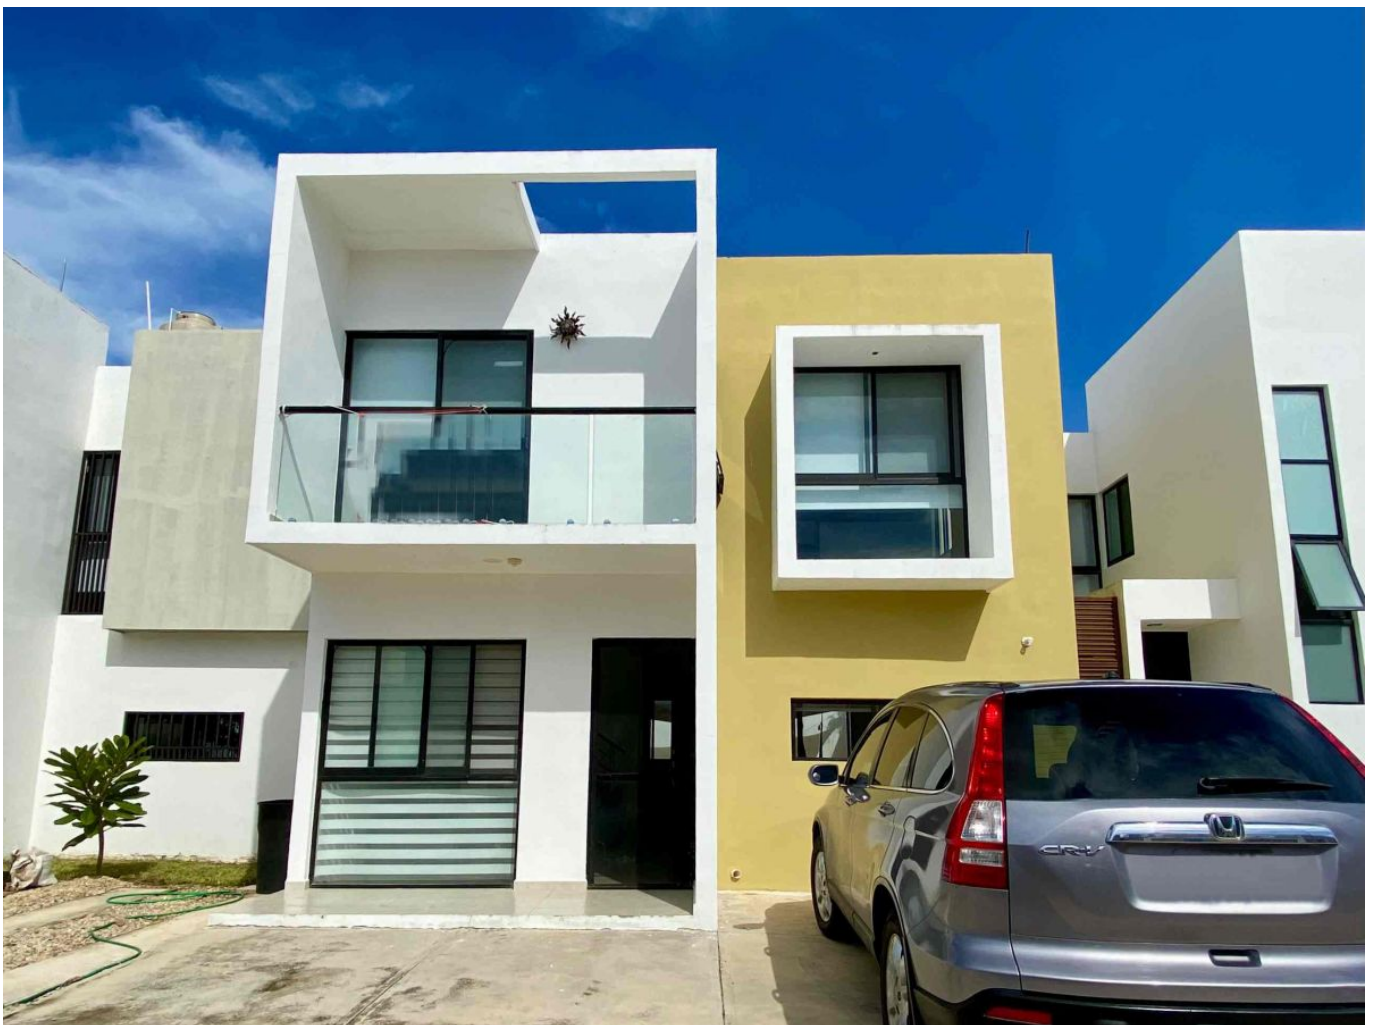

Casa de 2 recámaras, con alberca, en Floresta.

Floresta Residencial - Mérida, Yucatán

Precio: \$ 11,000.00 MXN

Tipo de propiedad: Casa

Tipo de operación: Renta

Detalles

m² de construcción: 107

m² del terreno: 192

Habitaciones: 2

Baños: 1

Medios baños: 1

Plazas de estacionamiento: 1

Plantas: 2

Descripción

Casa de 2 recámaras, ubicada al oriente de la ciudad. Floresta es un fraccionamiento amplio dividido en clusters cada uno con su propio parque y juegos para niños; cuenta con cancha de futbol, Cancha de pádel, parque de mascotas, áreas verdes y tienda de conveniencia dentro del fraccionamiento. Tiene acceso directo al periférico y también está conectado para acceder por Gran San Pedro Cholul, a pocos minutos de Altabrisa.

1 baño completo.

Exterior

Alberca de aproximadamente 3.5 x 7 mtrs

Área de lavado techada con instalaciones listas

Estacionamiento para 2 autos

Área de jardín y pasto en la parte del patio trasero.

Información adicional