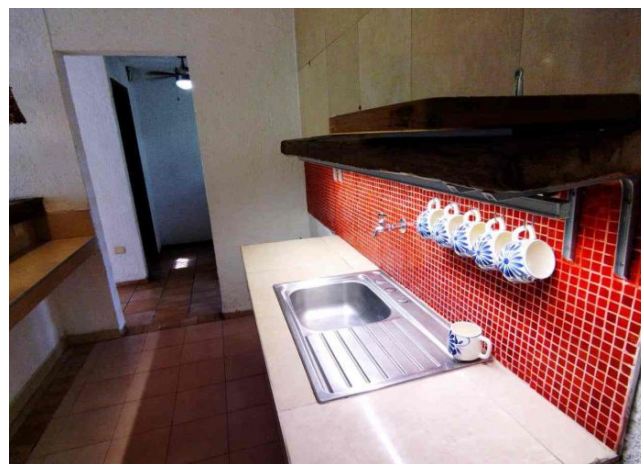

Formas y planes de pago

CONDICIONES RENTA:

1 mes de renta

1 mes de depósito

Aval con propiedad en Yucatán libre de gravamen o doble depósito.

Galería