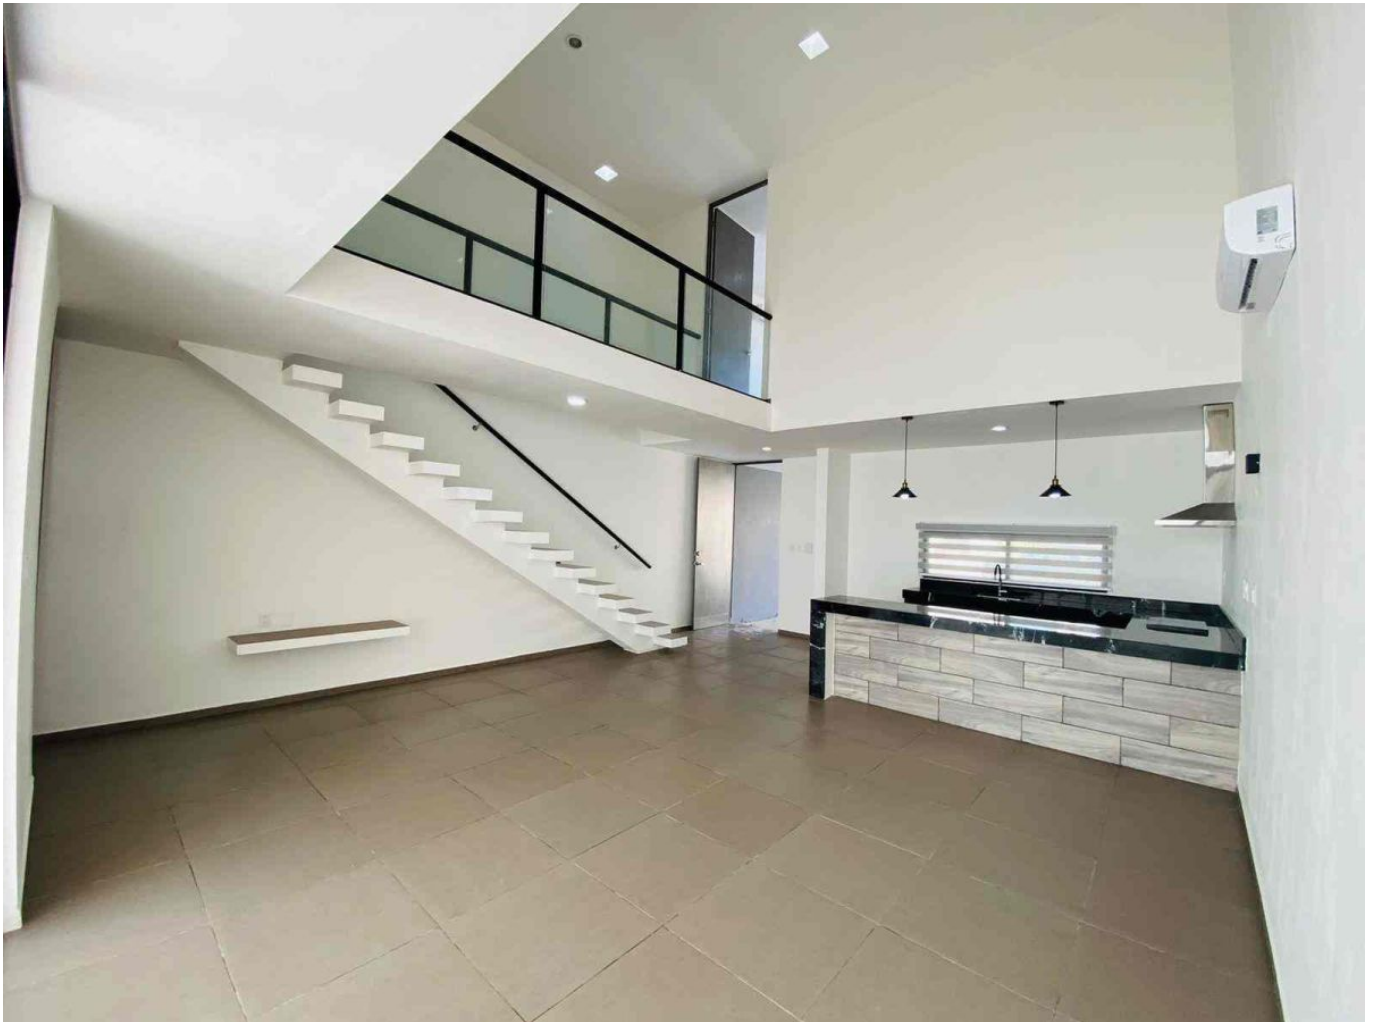

## Estrena Townhouse con piscina, dentro de periférico.

**Montebello - Mérida, Yucatán**

**Precio:** \$ 15,000.00 MXN

**Tipo de propiedad:** Townhouse

**Tipo de operación:** Renta

---

## Interior

Planta Baja:

Cocina con barra desayunadora, parrilla eléctrica y campana

Sala-comedor con doble altura

Medio baño de visitas.

Planta Alta:

2 habitaciones con closets y baños, la principal con balcón.