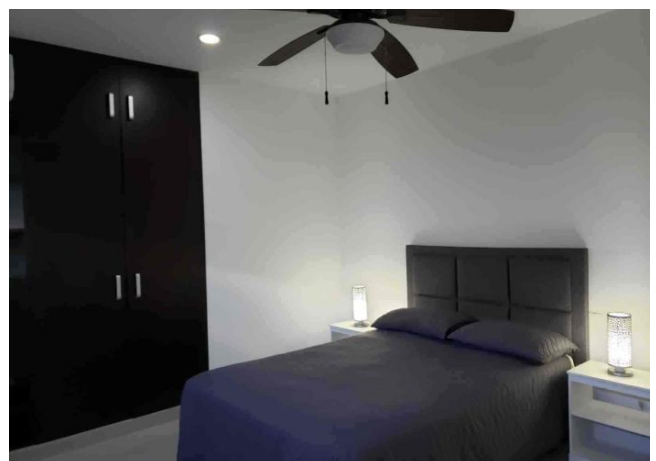

Gastos de convenio

Aval o doble depósito (al usar aval se firma un pagaré extra por si no alcanza el primer depósito)

Galería