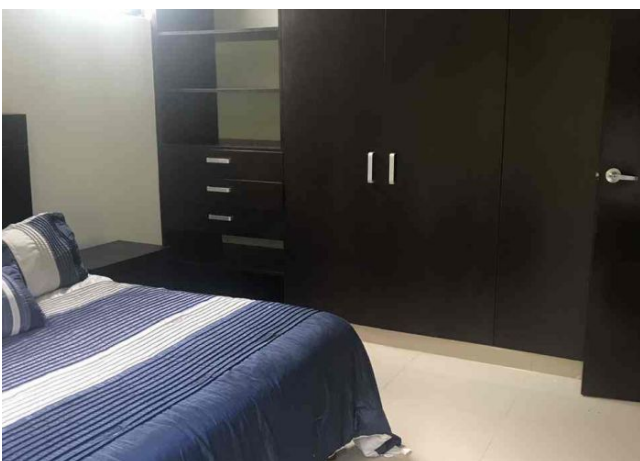

Gastos de convenio

Aval o doble depósito (al usar aval se firma un pagaré extra por si no alcanza el primer depósito)

Galería