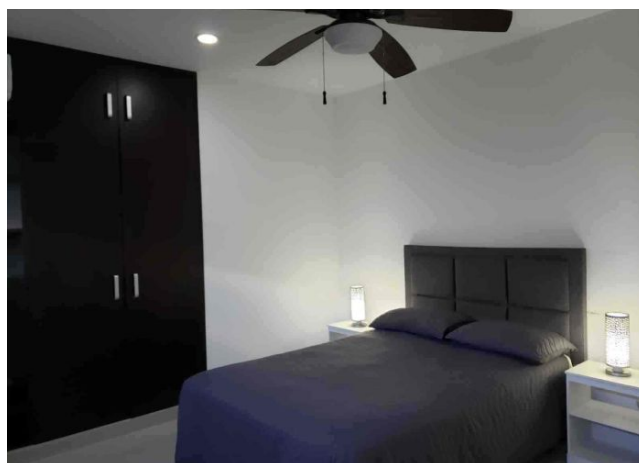

Gastos de convenio

Aval o doble depósito (al usar aval se firma un pagaré extra por si no alcanza el primer depósito)

Galería