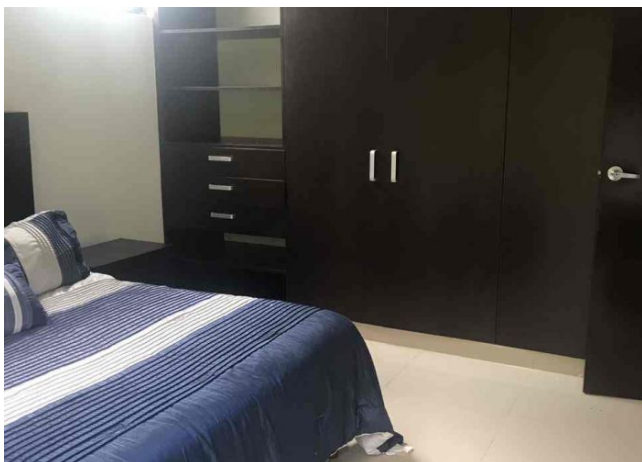

Formas y planes de pago

CONDICIONES RENTA:

Mes de renta

Mes de depósito

Gastos de convenio

Aval o doble depósito (al usar aval se firma un pagaré extra por si no alcanza el primer depósito)

Galería