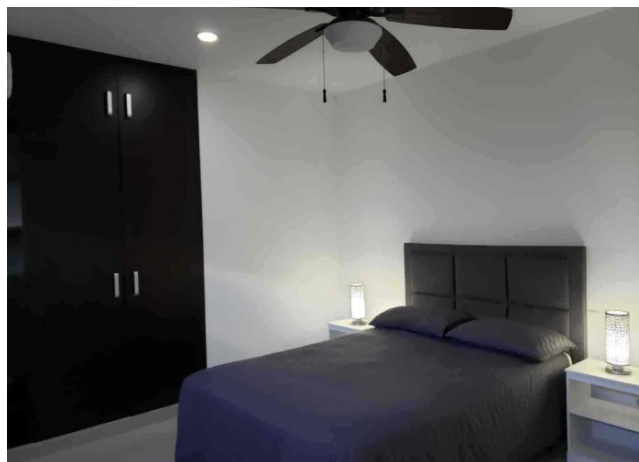

Formas y planes de pago

CONDICIONES RENTA:

Mes de renta

Mes de depósito

Gastos de convenio

Aval o doble depósito (al usar aval se firma un pagaré extra por si no alcanza el primer depósito)

Galería