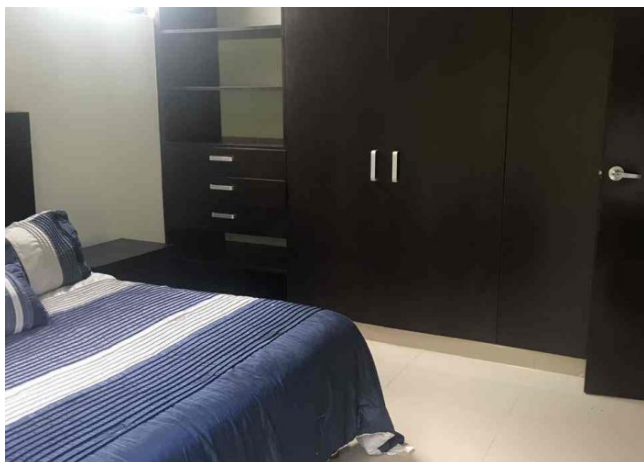

Formas y planes de pago

CONDICIONES RENTA:

Mes de renta

Mes de depósito

Gastos de convenio

Aval o doble depósito (al usar aval se firma un pagaré extra por si no alcanza el primer depósito)

Galería