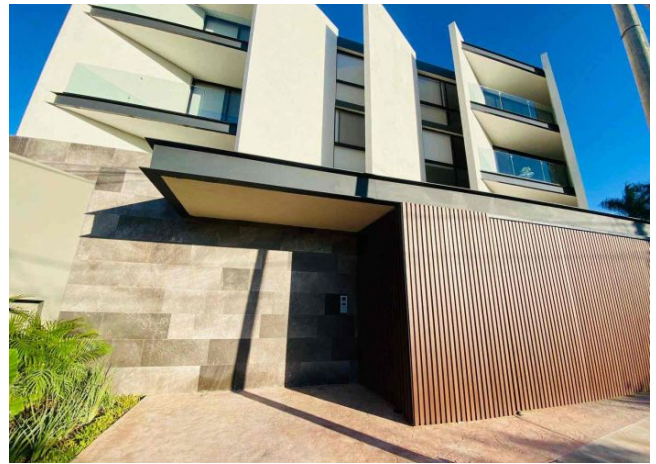

Aviso de privacidad: <https://www.grupotosc.com/privacidad>