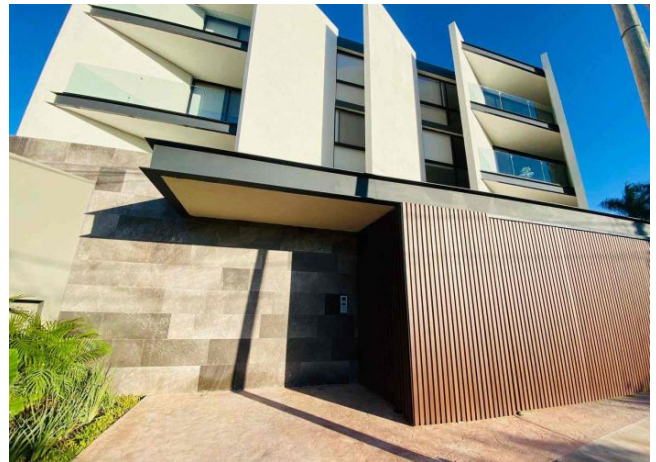

Asesor inmobiliario

Javier Pérez

javier@grupotosc.com

9993155431

Aviso de privacidad: <https://www.grupotosc.com/privacidad>

<https://grupotosc.com/propiedad/departamento-amueblado-en-torre-con-elevador>

www.grupotosc.com