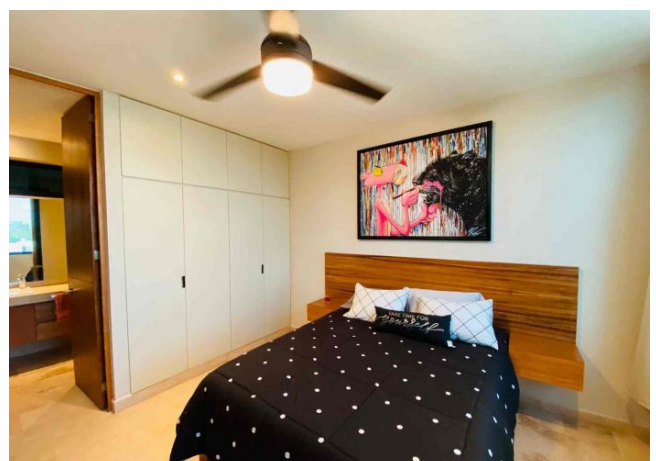

Formas y planes de pago

CONDICIONES RENTA:

1 mes de renta

1 mes de depósito

Aval o doble depósito.

Galería