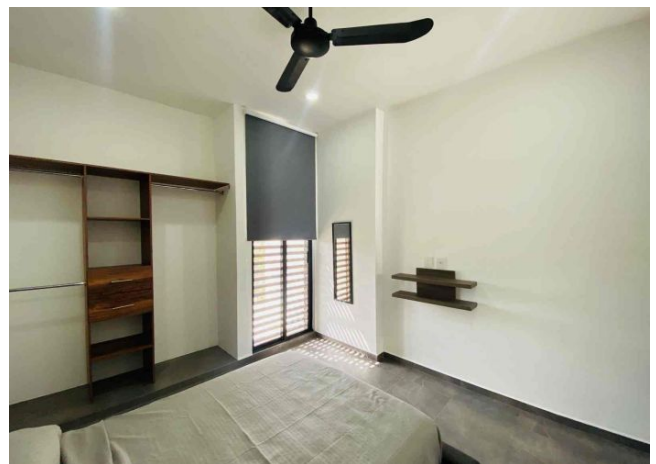

Galería

Aviso de privacidad: <https://www.grupotosc.com/privacidad>