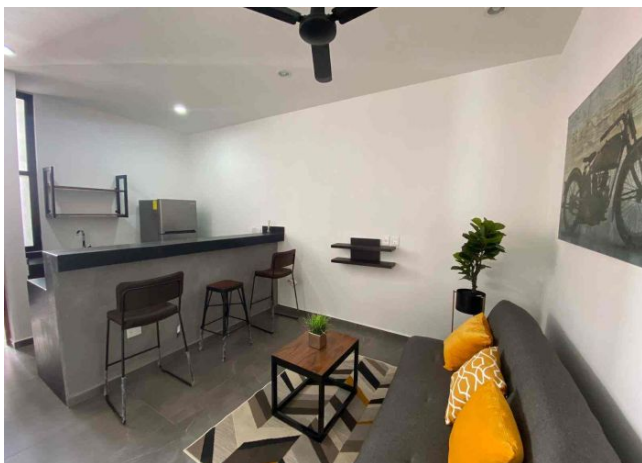

Formas y planes de pago

CONDICIONES RENTA:

Mes de renta

Mes de depósito

Aval o doble depósito

Gastos de convenio.

Galería