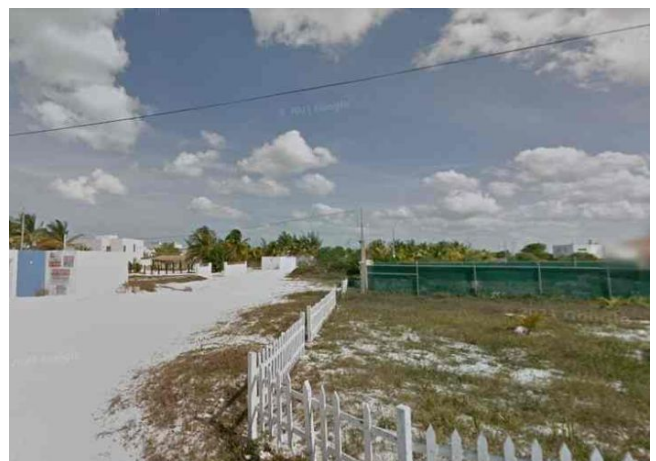

Km12 de la carretera Progreso-Telchac, dentro del proyecto "Costa Clara 3".

Interior

Frente: 10 metros
Fondo: 25 metros
Superficie: 250 m²

Información adicional

Libre de gravamen
Listo para escriturar.

Formas y planes de pago

CONDICIONES VENTA:
Apartado $20,000 (no devolutivo)
Enganche 20%
Saldo al escriturar (máximo 1 mes para escriturar)

MÉTODO DE PAGO ACEPTADO:
Recursos propios.

Galería