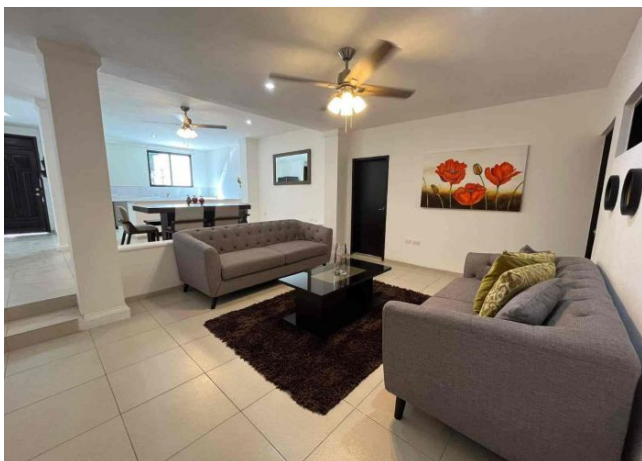

Formas y planes de pago

CONDICIONES RENTA:

1 mes de renta

1 mes de depósito

Gastos de abogado

Aval o doble depósito.

Galería