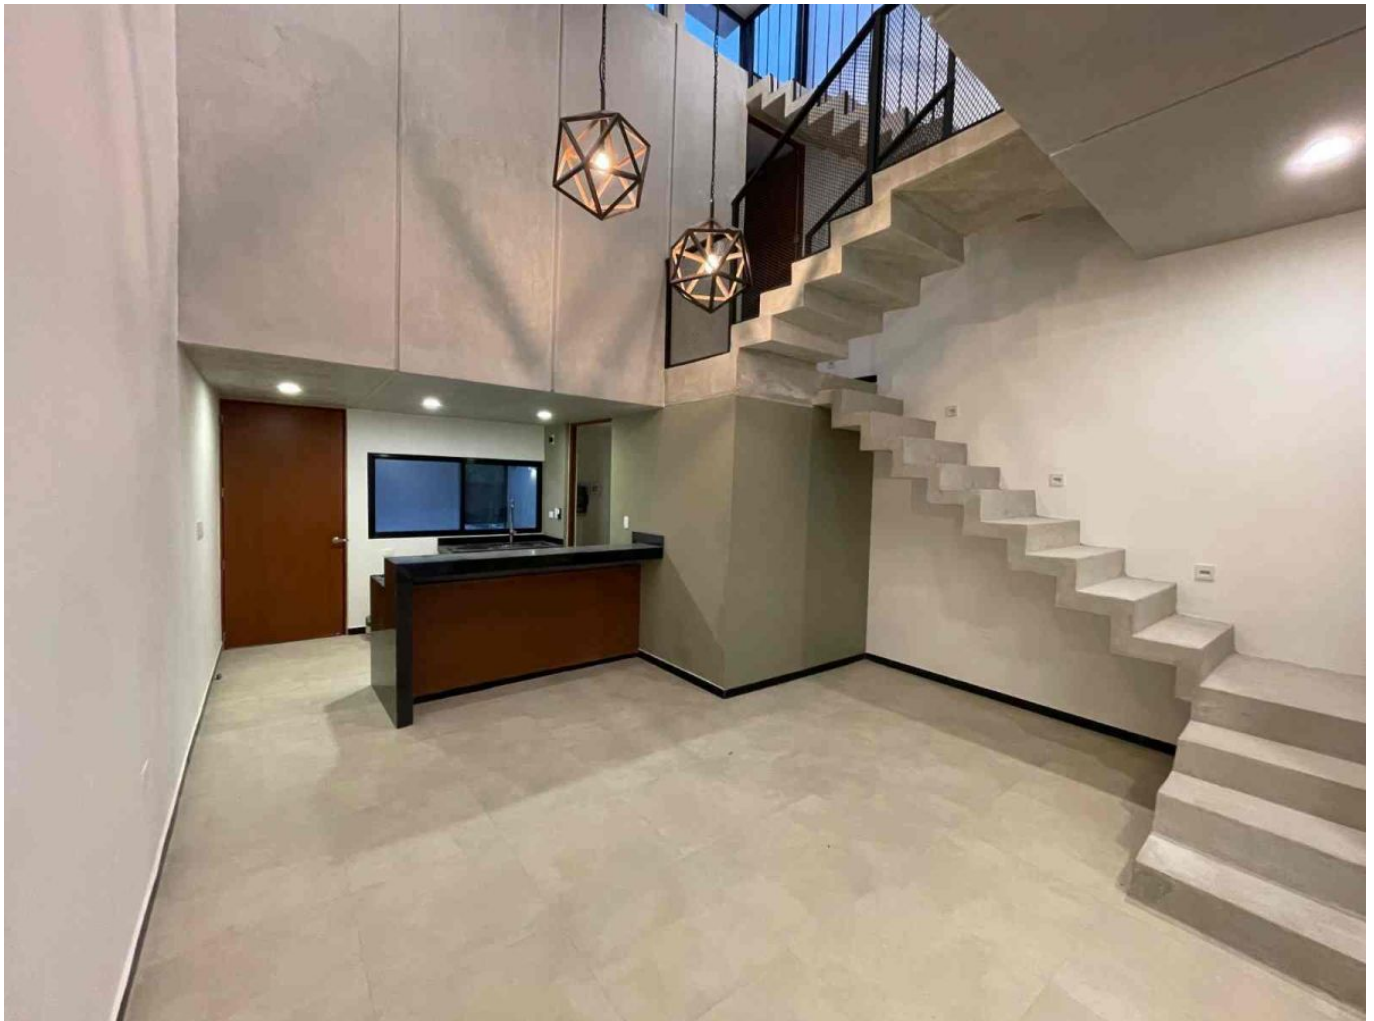

Townhouse con Rooftop y alberca, en zona norte.

Montes De Ame - Mérida, Yucatán

Precio: $ 18,500.00 MXN

Tipo de propiedad: Townhouse

Tipo de operación: Renta

Detalles

m² de construcción: 150

m² del terreno: 110

Habitaciones: 2

Baños: 2

Medios baños: 1