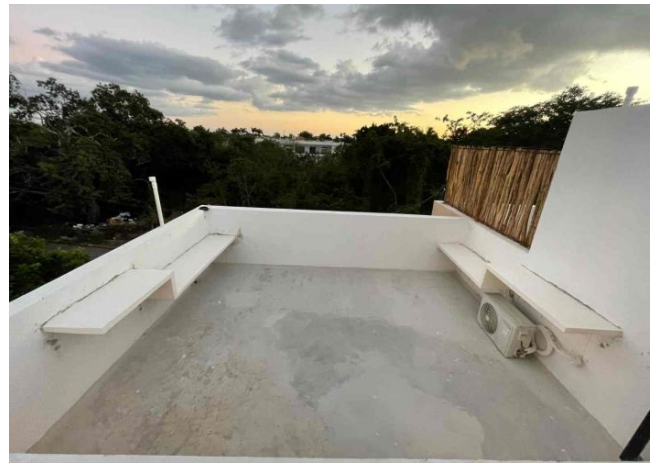

Aviso de privacidad: <https://www.grupotosc.com/privacidad>