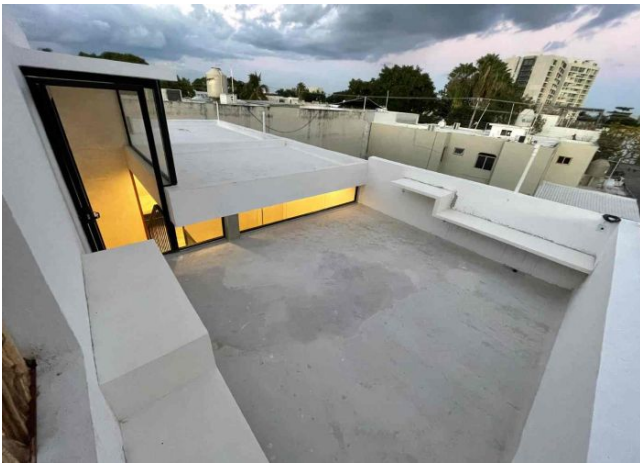

Aviso de privacidad: <https://www.grupotosc.com/privacidad>