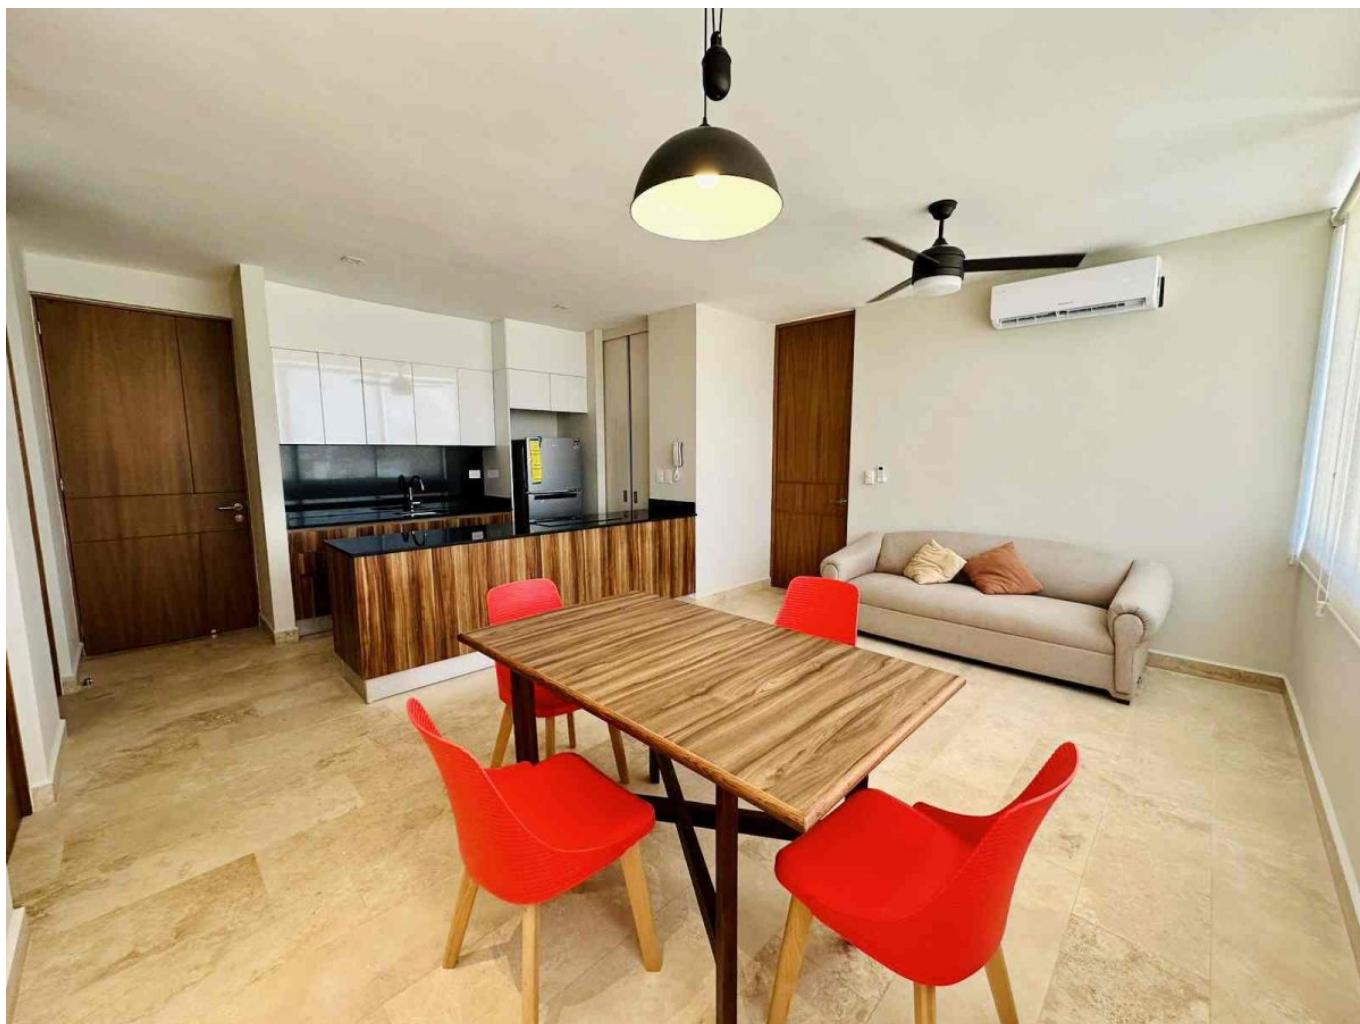

Venta de departamento de 2 recámaras, amueblado, en complejo con elevador.

Montebello - Mérida, Yucatán

Precio: \$ 3,200,000.00 MXN

Tipo de propiedad: Departamento

Tipo de operación: Venta

Detalles

m² de construcción: 82

Interior

Cocina con barra desayunadora, equipada con parrilla eléctrica, refrigerador y microondas

Sala-comedor corrido

Área de lavado

Recámara principal con cama, Smart TV, clóset vestidor y baño completo