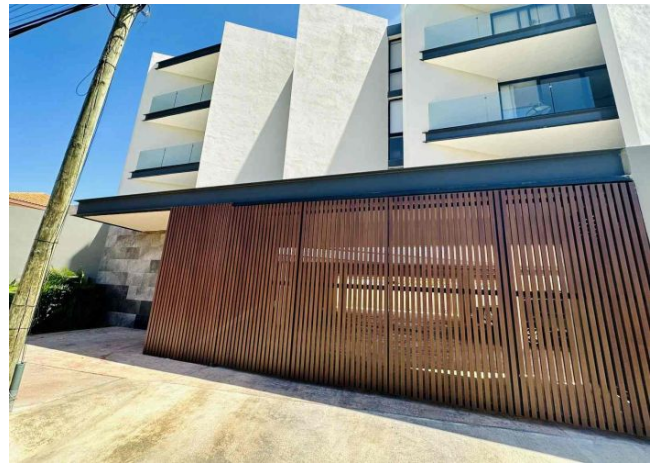

Asesor inmobiliario

Laura Padrón

laura@grupotosc.com

9995283737

Aviso de privacidad: <https://www.grupotosc.com/privacidad>