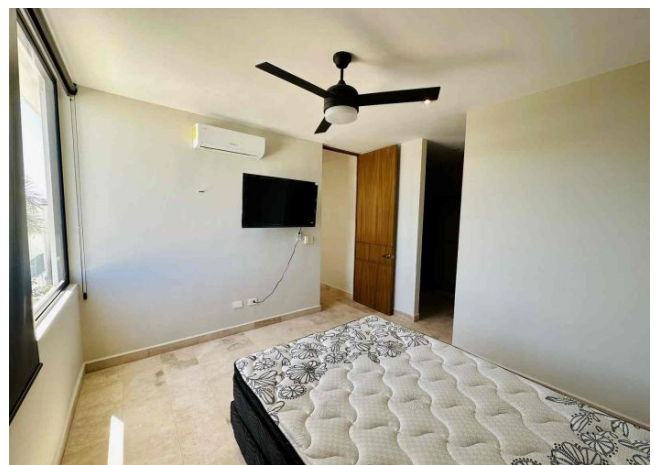

Formas y planes de pago

CONDICIONES VENTA:
$30,000 de apartado
15% de enganche
Saldo contra entrega.

Galería