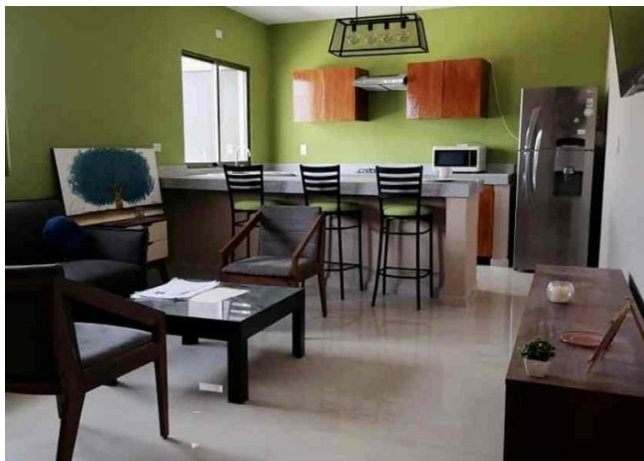

Aval con propiedad en Yucatán libre de gravamen o doble depósito
Gastos notariales.

Galería