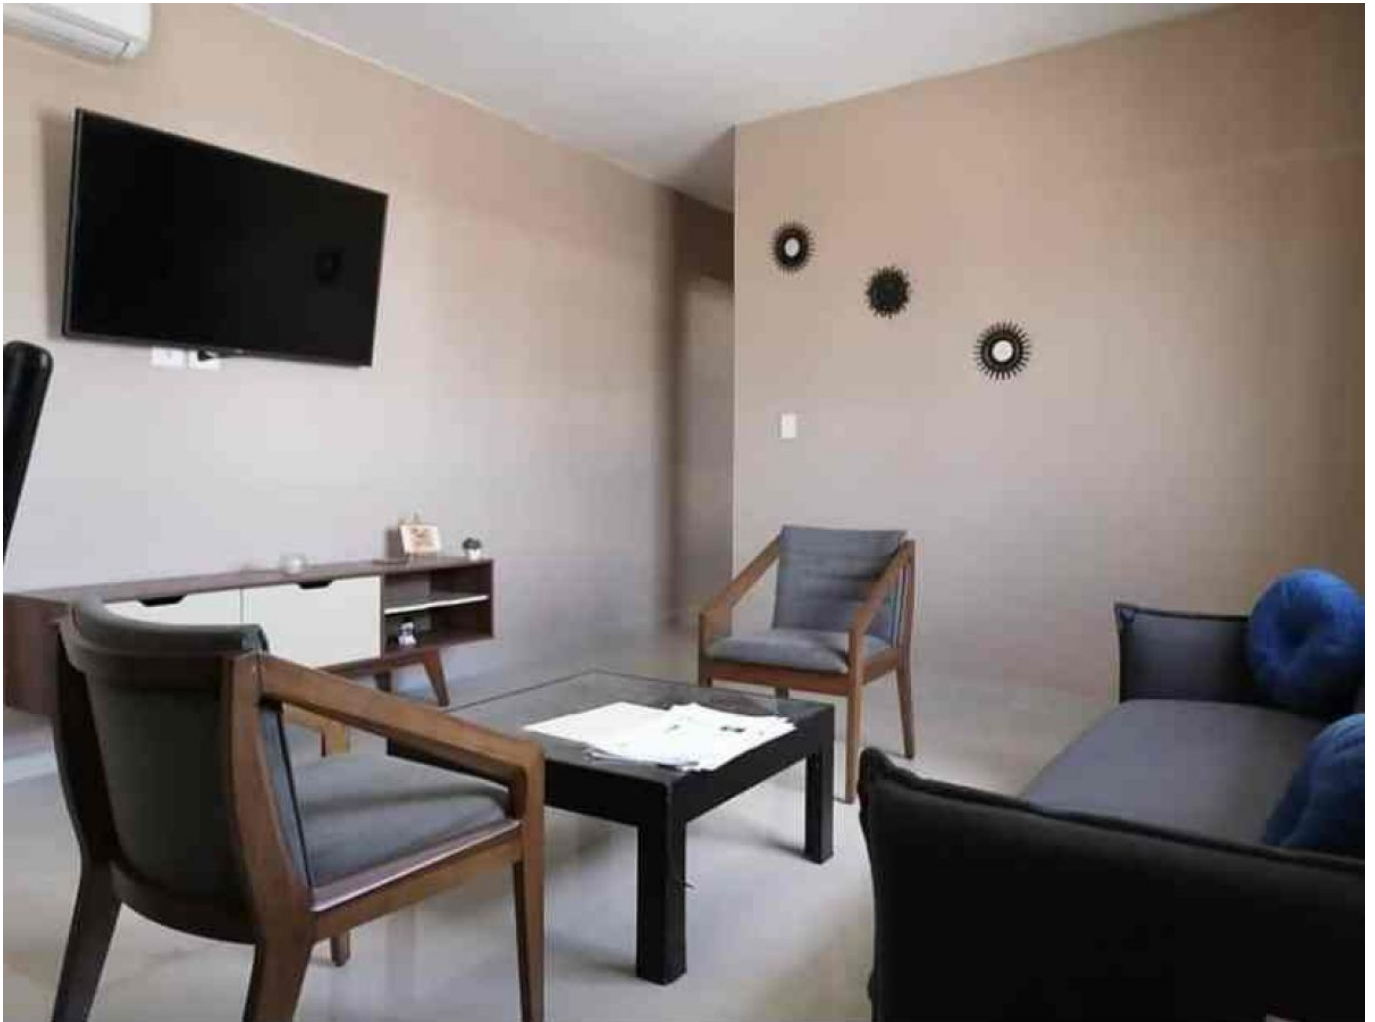

Departamento completamente amueblado y de cómodos espacios, cerca de Plaza Altabrisa.

Maya - Mérida, Yucatán

Precio: \$ 12,500.00 MXN

Tipo de propiedad: Departamento

Tipo de operación: Renta

Detalles

m² de construcción: 60

Habitaciones: 1

Baños: 1

Plazas de estacionamiento: 1

Plantas: 1

Descripción

Departamento completamente amueblado; a pocas calles de Plaza Altabrisa, el Periférico y Av. Yucatán. Ideal para personas que necesitan estar cerca de todo.

Interior

Sala
Comedor
Cocina con barra desayunadora
Baño completo
Amplia habitación con closet.

Exterior

1 puesto de estacionamiento
Calle pavimentada.

Información adicional

EQUIPAMIENTO:
Aires acondicionados
Televisor
Persianas black out.