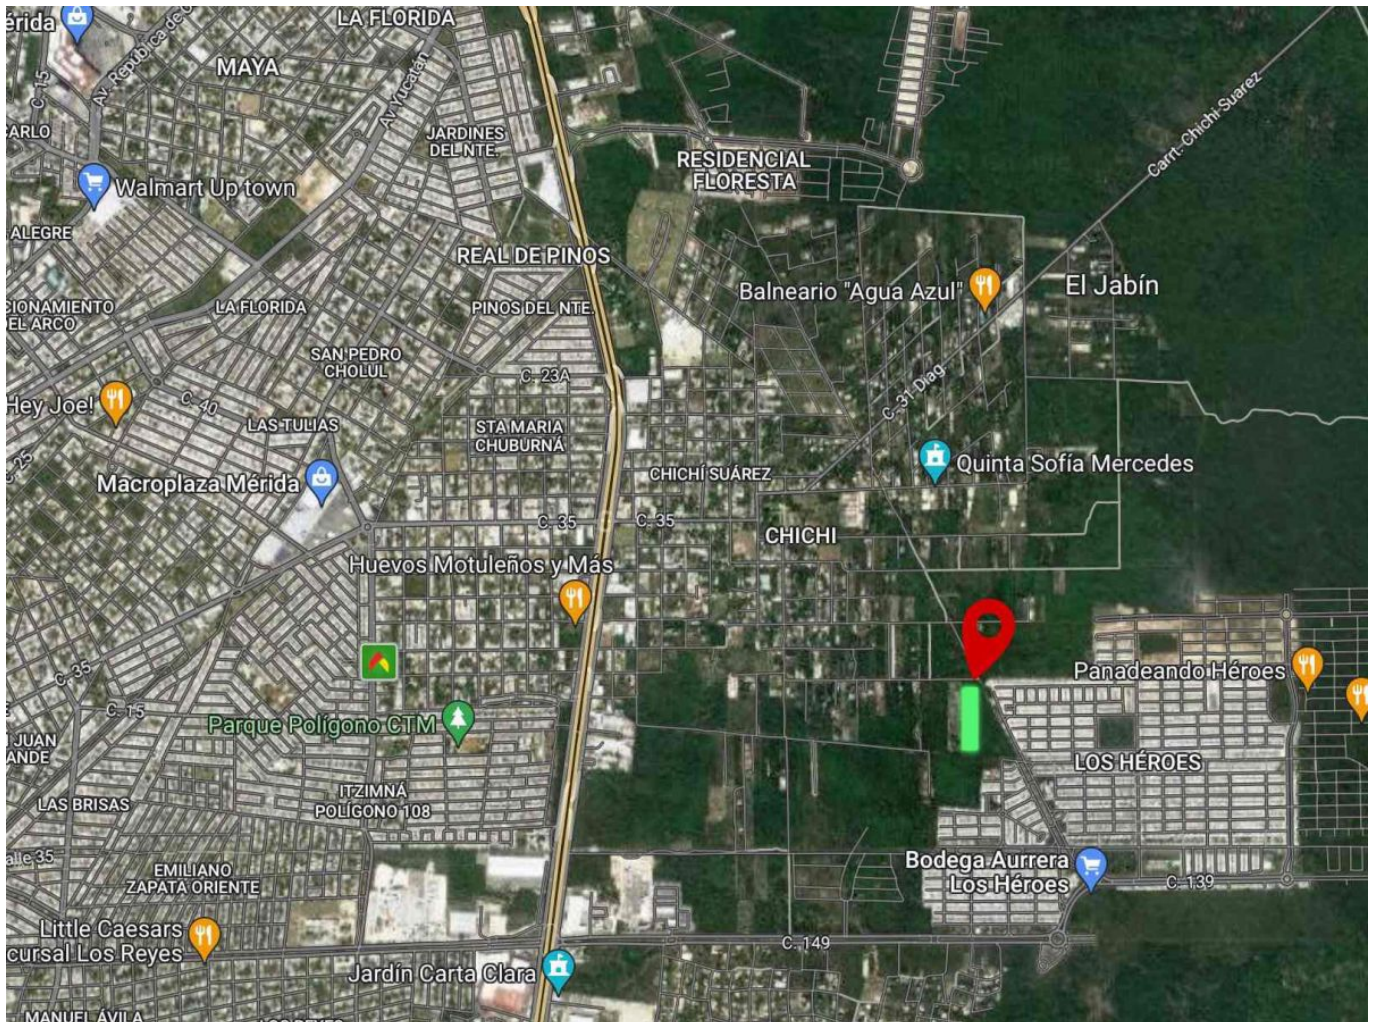

Terreno de 20,376 m2 ubicado en Chichí Suárez, Mérida -Yucatán.

Chichi Suarez - Mérida, Yucatán

Precio: \$ 8,660,000.00 MXN

Tipo de propiedad: Terreno

Tipo de operación: Venta

Detalles

m² del terreno: 20376

Descripción

Terreno ubicado en Chichí Suárez, al oriente de Mérida, salida rápida a Puerto Progreso, tiene conexión con el pueblo de Sitpach.

Cuenta con acceso a periférico el cual te permite llegar de manera práctica a Universidades como facultad de Derecho UADY, Universidad Modelo, Marista y plazas como Macroplaza, Altabrisa, City Center y La Isla.

Un espacio ideal para Desarrollo Inmobiliario.

Interior

*TERRENO IRREGULAR

Medidas aproximadas:
59m x 344m

Exterior

Chichi Suarez cuenta con todos los servicios como restaurantes, farmacias, tiendas de conveniencia, fruterías y parques.