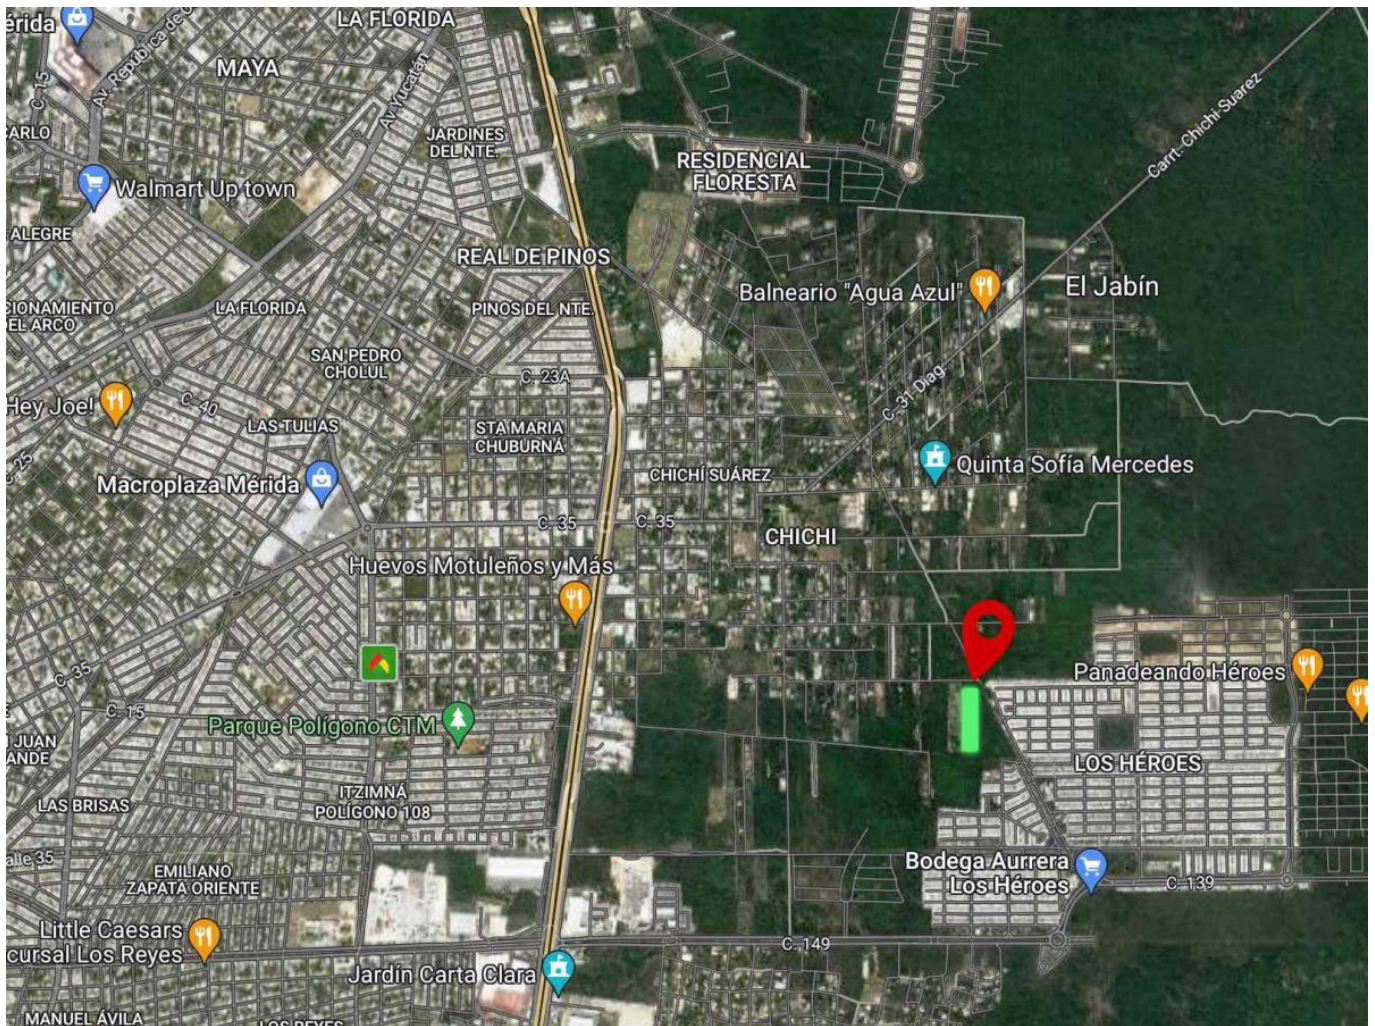

Terreno de 20,376 m² ubicado en Chichí Suárez, Mérida -Yucatán.

Chichi Suarez - Mérida, Yucatán

Precio: $ 8,660,000.00 MXN

Tipo de propiedad: Terreno

Tipo de operación: Venta