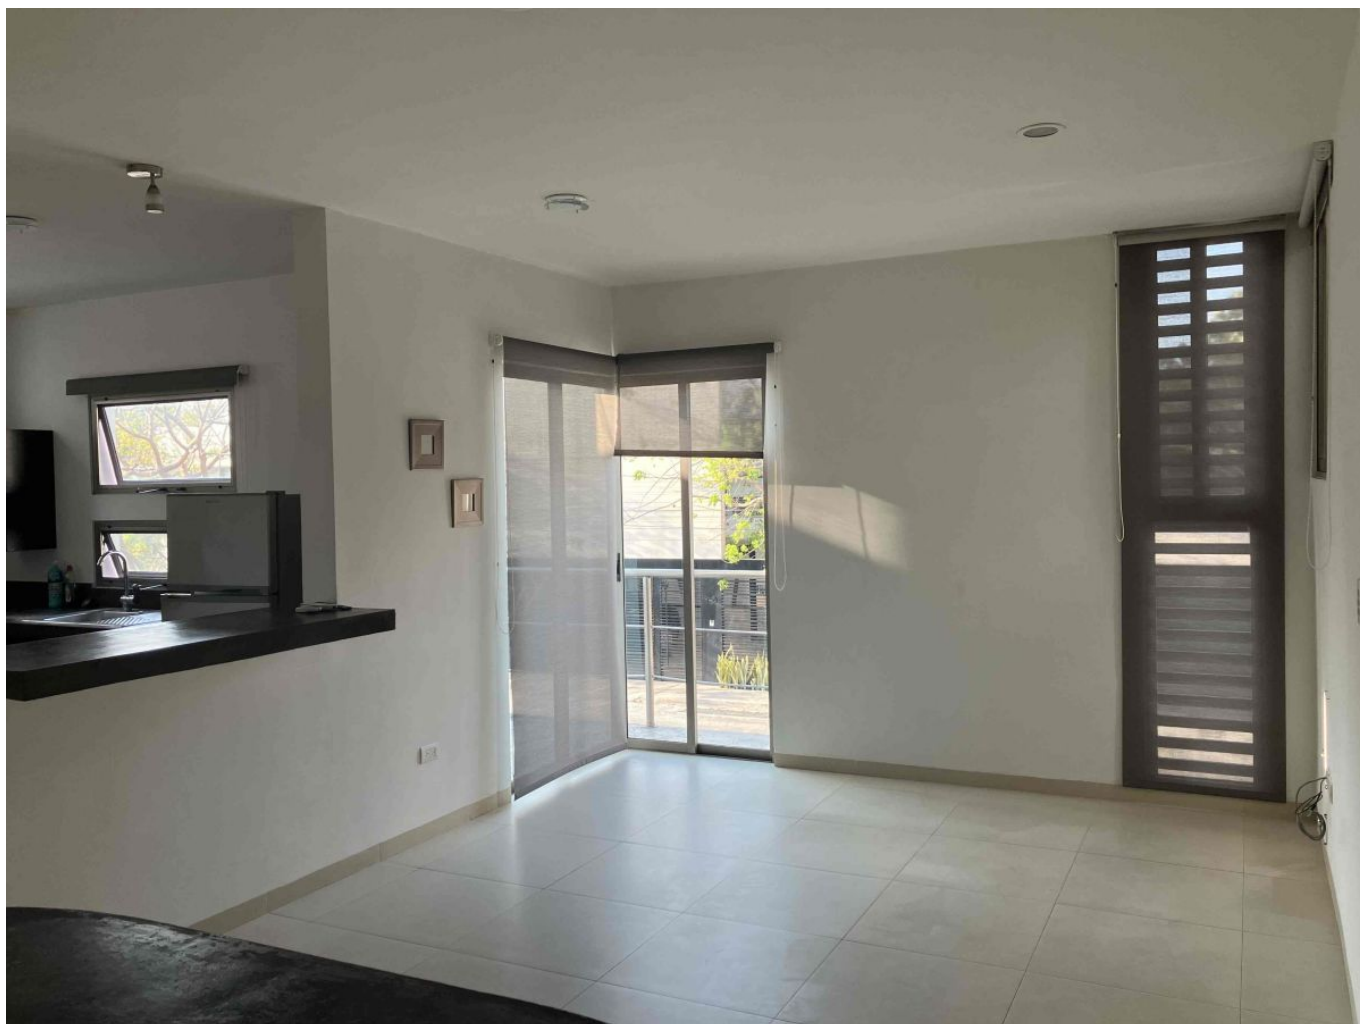

Departamento semi-amueblado, en zona norte de Mérida, NO AVAL

Montes De Ame - Mérida, Yucatán

Precio: $ 10,500.00 MXN

Tipo de propiedad: Departamento

Tipo de operación: Renta

Detalles

m² de construcción: 90

Habitaciones: 2

Baños: 2

Plazas de estacionamiento: 1